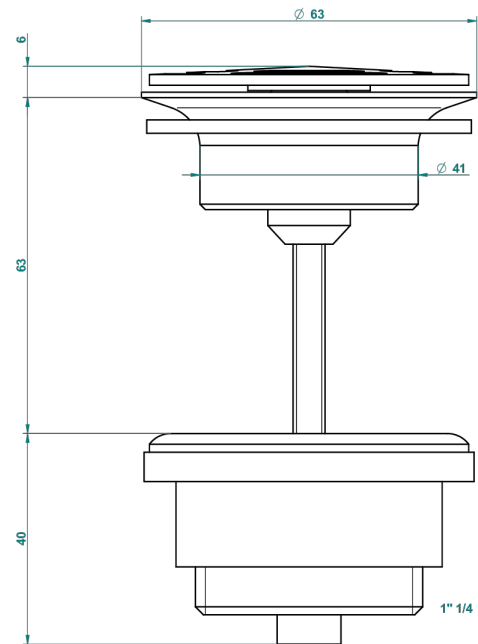

CHEVERNY MALACHITE

A1S-309/B

Bonde à écoulement libre avec grille pour vidage de lavabo

THG[®]
PARIS

62824

08/03/2017

CARACTÉRISTIQUES

- Cheverny Malachite
- Bonde à écoulement libre avec grille pour vidage de lavabo

Vieux nickel - H28