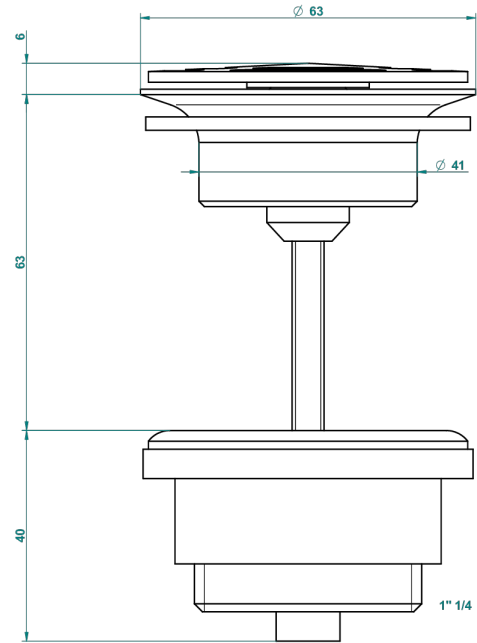

CHEVERNY MALACHITE

A1S-309/B

台盆下水器排水口，无溢流孔

THG[®]
PARIS

62824

08/03/2017

特色

- Cheverny Malachite
- 台盆下水器排水口，无溢流孔