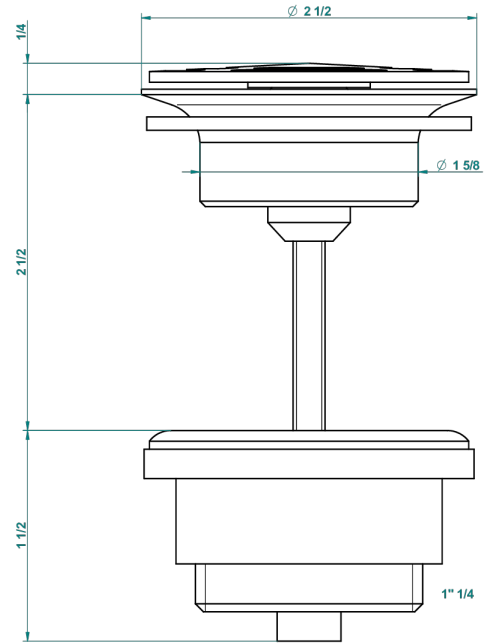

# CHEVERNY MALACHITE

A1S-309/B

台盆下水器排水口，无溢流孔

THG  
PARIS

62824

08/03/2017

## 特色

- Cheverny Malachite
- 台盆下水器排水口，无溢流孔