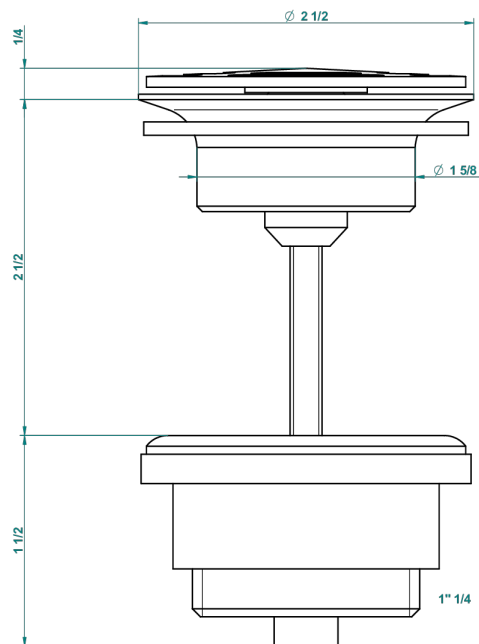

AMBOISE ONICE NEGRO

A1M-309/B

Vaciador de flujo libre con rejilla para el lavabo

THG[®]
PARIS

62824

08/03/2017

CARACTERÍSTICAS

- Amboise Onice Negro
- Vaciador de flujo libre con rejilla para el lavabo