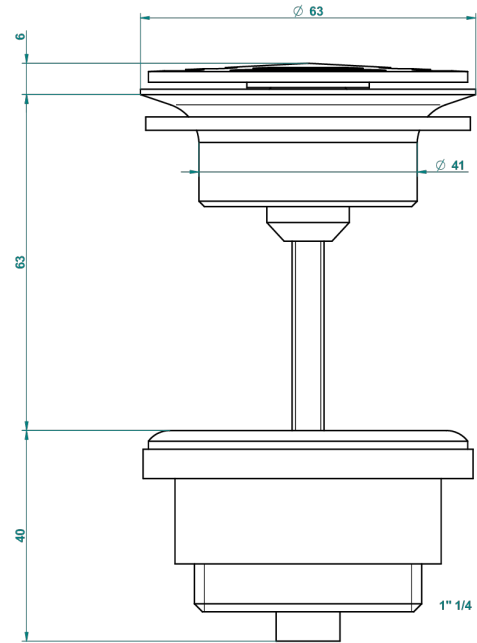

AMBOISE BLACK ONYX

A1M-309/B

台盆下水器排水口，无溢流孔

THG[®]
PARIS

62824

08/03/2017

特色

- Amboise Black Onyx
- 台盆下水器排水口，无溢流孔