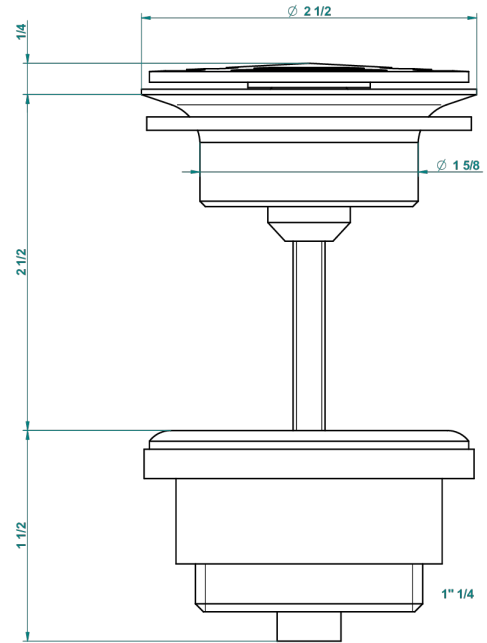

AMBOISE ONICE NEGRO

A1M-309/B

Vaciador de flujo libre con rejilla para el lavabo

THG[®]
PARIS

62824

08/03/2017

CARACTERÍSTICAS

- Amboise Onice Negro
- Vaciador de flujo libre con rejilla para el lavabo