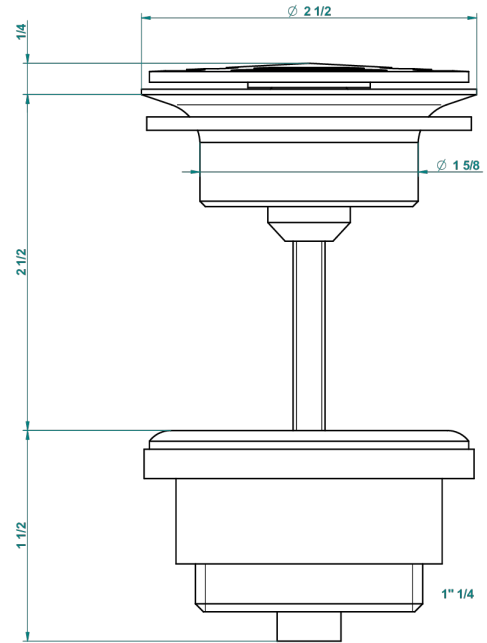

AMBOISE BLACK ONYX

A1M-309/B

台盆下水器排水口，无溢流孔

THG[®]
PARIS

62824

08/03/2017

特色

- Amboise Black Onyx
- 台盆下水器排水口，无溢流孔