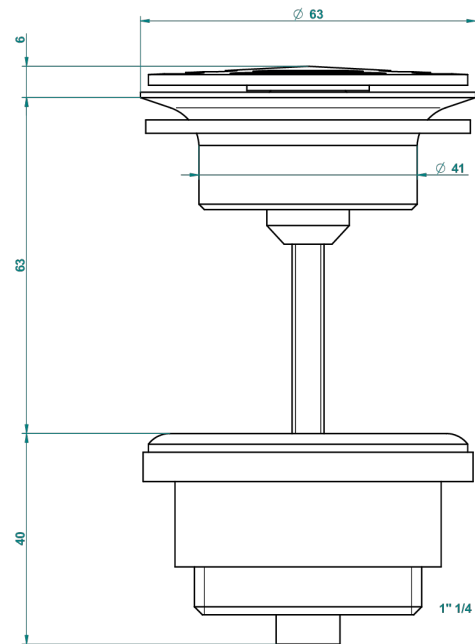

AMBOISE JASPE ROUGE

A1L-309/B

Bonde à écoulement libre avec grille pour vidage de lavabo

THG[®]
PARIS

62824

08/03/2017

CARACTÉRISTIQUES

- Amboise Jaspe rouge
- Bonde à écoulement libre avec grille pour vidage de lavabo

Vieux nickel - H28