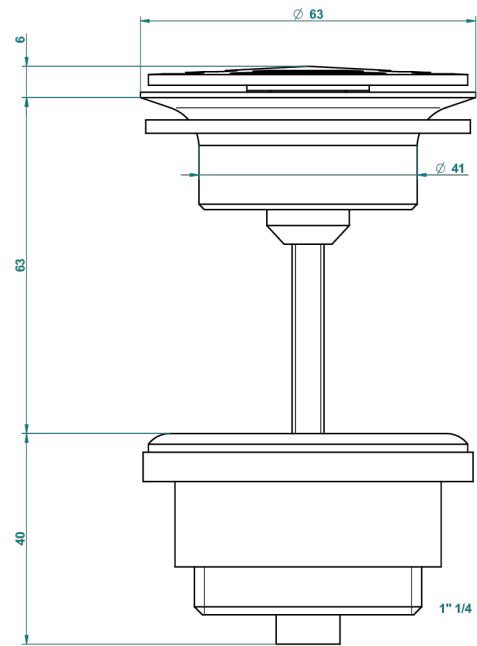

AMBOISE JASPE ROJO

A1L-309/B

Vaciador de flujo libre con rejilla para el lavabo

THG[®]
PARIS

62824

08/03/2017

CARACTERÍSTICAS

- Amboise Jaspe Rojo
- Vaciador de flujo libre con rejilla para el lavabo