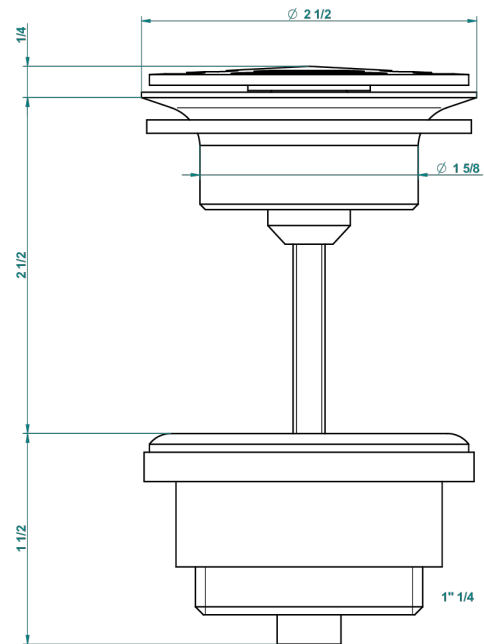

AMBOISE JASPE ROUGE

A1L-309/B

Bonde à écoulement libre avec grille pour vidage de lavabo

THG[®]
PARIS

62824

08/03/2017

CARACTÉRISTIQUES

- Amboise Jaspe rouge
- Bonde à écoulement libre avec grille pour vidage de lavabo

Vieux nickel - H28