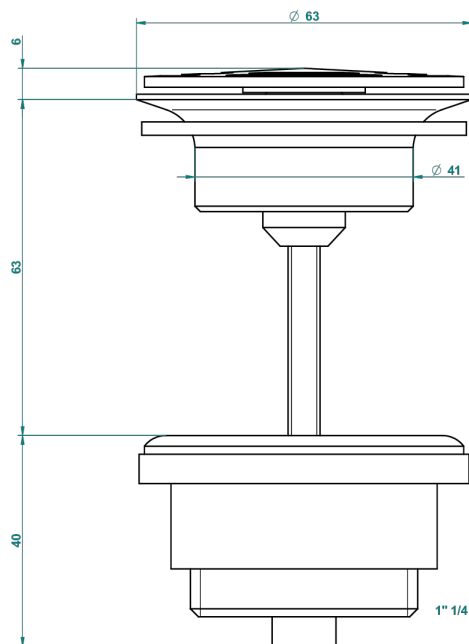

# AMBOISE RED JASPER

A1L-309/B

台盆下水器排水口，无溢流孔

THG<sup>®</sup>  
PARIS

62824

08/03/2017

## 特色

- Amboise Red Jasper
- 台盆下水器排水口，无溢流孔