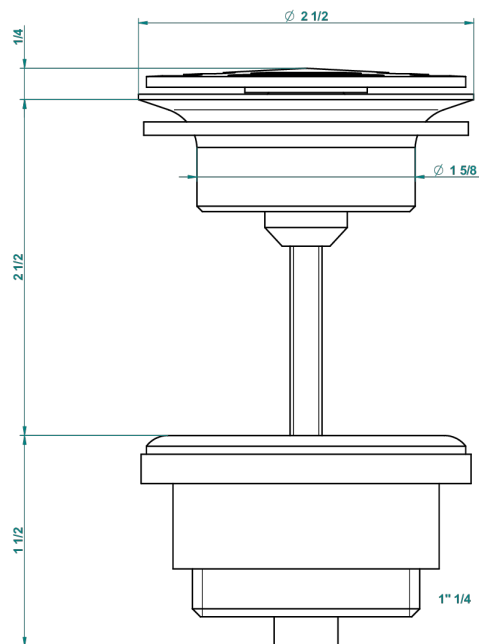

AMBOISE С КРАСНОЙ ЯШМОЙ

A1L-309/B

Донный клапан с низкой пропускной способностью для раковин без перелива

THG
PARIS

62824

08/03/2017

ХАРАКТЕРИСТИКИ

- Amboise с красной яшмой
- Донный клапан с низкой пропускной способностью для раковин без перелива