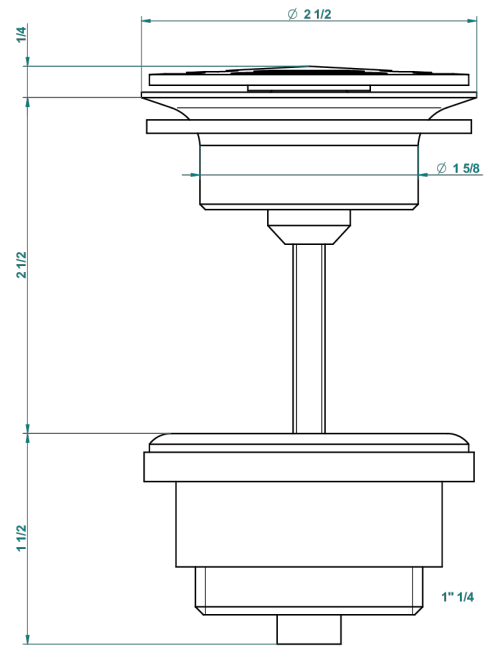

AMBOISE JASPE ROJO

A1L-309/B

Vaciador de flujo libre con rejilla para el lavabo

THG[®]
PARIS

62824

08/03/2017

CARACTERÍSTICAS

- Amboise Jaspe Rojo
- Vaciador de flujo libre con rejilla para el lavabo