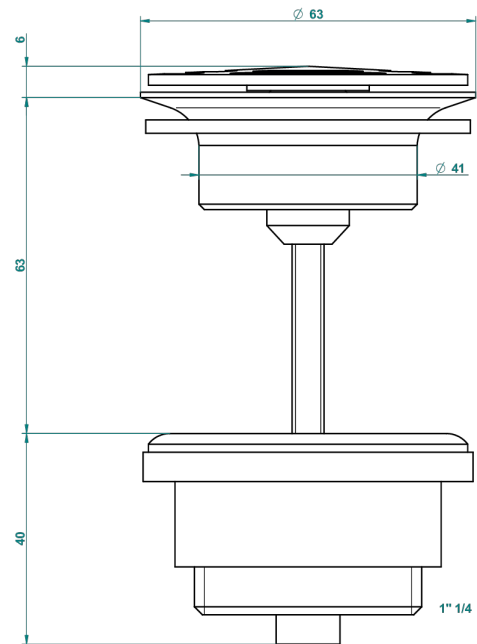

# AMBOISE LAPIS LAZULI

A1K-309/B

Bonde à écoulement libre avec grille pour vidage de lavabo

THG<sup>®</sup>  
PARIS

62824

08/03/2017

## CARACTÉRISTIQUES

- Amboise Lapis Lazuli
- Bonde à écoulement libre avec grille pour vidage de lavabo

Vieux nickel - H28