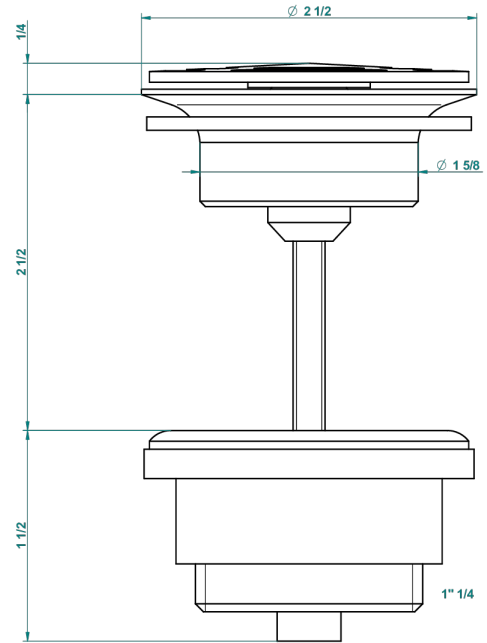

AMBOISE LAPIS LAZULI

A1K-309/B

Bonde à écoulement libre avec grille pour vidage de lavabo

THG[®]
PARIS

62824

08/03/2017

CARACTÉRISTIQUES

- Amboise Lapis Lazuli
- Bonde à écoulement libre avec grille pour vidage de lavabo

Vieux nickel - H28