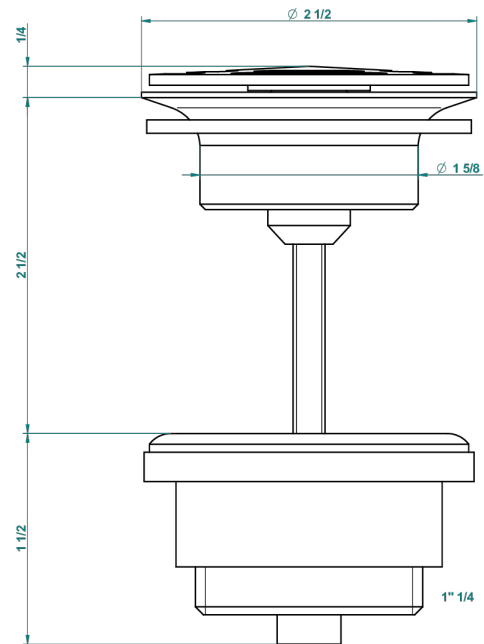

AMBOISE LAPIS LAZULI

A1K-309/B

Bonde à écoulement libre avec grille pour vidage de lavabo

THG[®]
PARIS

62824

08/03/2017

CARACTÉRISTIQUES

- Amboise Lapis Lazuli
- Bonde à écoulement libre avec grille pour vidage de lavabo

Vieux nickel - H28