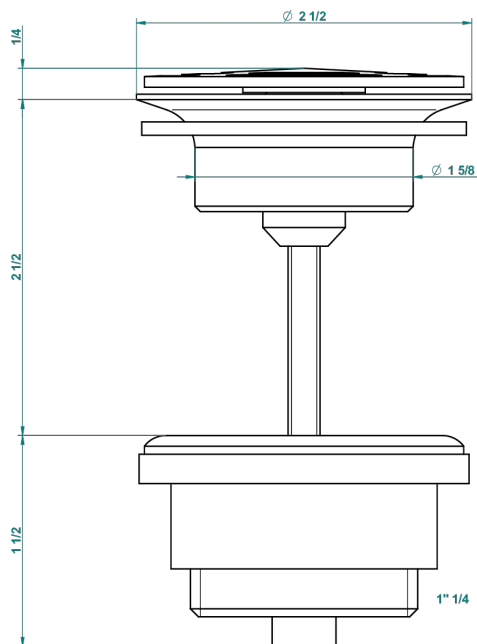

AMBOISE LAPIS LAZULI

A1K-309/B

台盆下水器排水口，无溢流孔

THG
PARIS

62824

08/03/2017

特色

- Amboise Lapis Lazuli
- 台盆下水器排水口，无溢流孔