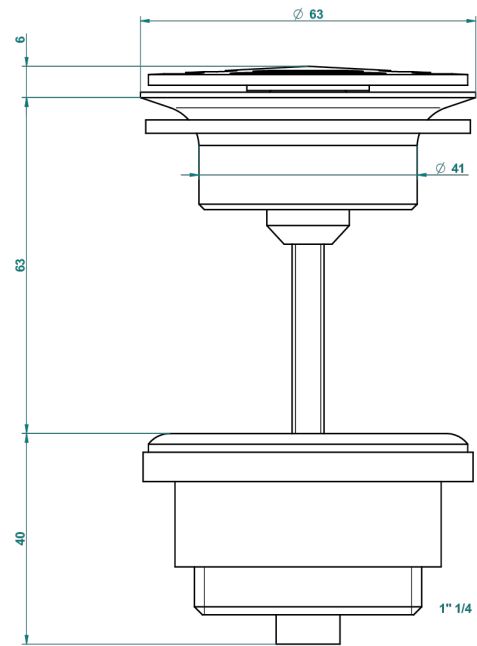

# AMBOISE MALACHITE

A1J-309/B

Bonde à écoulement libre avec grille pour vidage de lavabo

THG<sup>®</sup>  
PARIS

62824

08/03/2017

## CARACTÉRISTIQUES

- Amboise Malachite
- Bonde à écoulement libre avec grille pour vidage de lavabo

Vieux nickel - H28