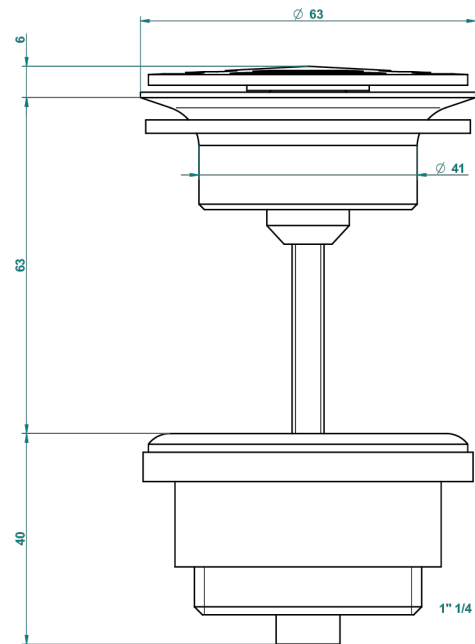

AMBOISE MALACHITE

A1J-309/B

Bonde à écoulement libre avec grille pour vidage de lavabo

THG[®]
PARIS

62824

08/03/2017

CARACTÉRISTIQUES

- Amboise Malachite
- Bonde à écoulement libre avec grille pour vidage de lavabo

Vieux nickel - H28