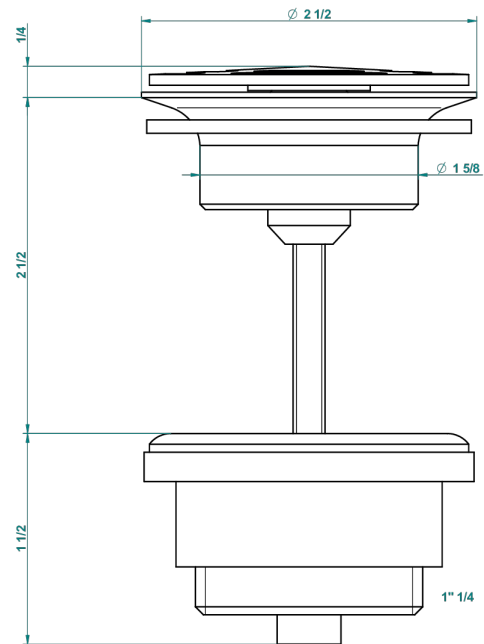

# AMBOISE MALACHITE

A1J-309/B

Bonde à écoulement libre avec grille pour vidage de lavabo

THG<sup>®</sup>  
PARIS

62824

08/03/2017

## CARACTÉRISTIQUES

- Amboise Malachite
- Bonde à écoulement libre avec grille pour vidage de lavabo

Vieux nickel - H28