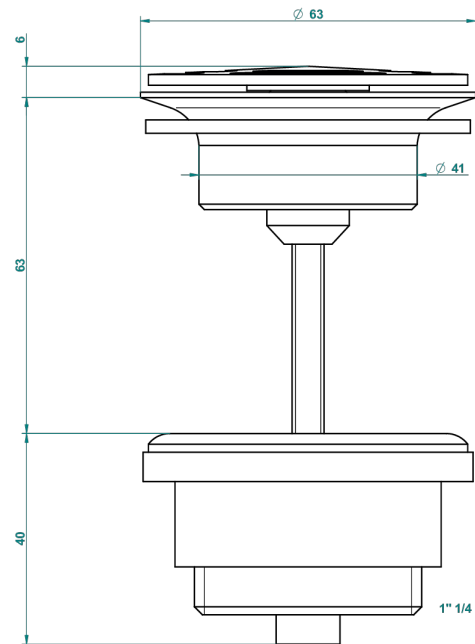

# AMBOISE MALACHITE

A1J-309/B

Bonde à écoulement libre avec grille pour vidage de lavabo

THG<sup>®</sup>  
PARIS

62824

08/03/2017

## CARACTÉRISTIQUES

- Amboise Malachite
- Bonde à écoulement libre avec grille pour vidage de lavabo

Vieux nickel - H28