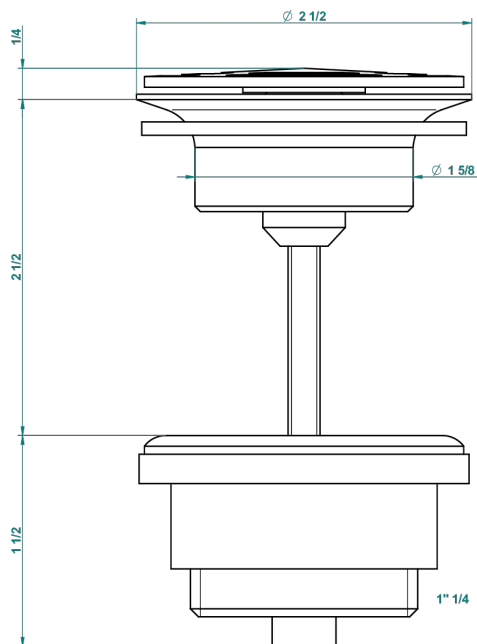

AMBOISE MALAQUITA

A1J-309/B

Vaciador de flujo libre con rejilla para el lavabo

THG[®]
PARIS

62824

08/03/2017

CARACTERÍSTICAS

- Amboise Malaquita
- Vaciador de flujo libre con rejilla para el lavabo