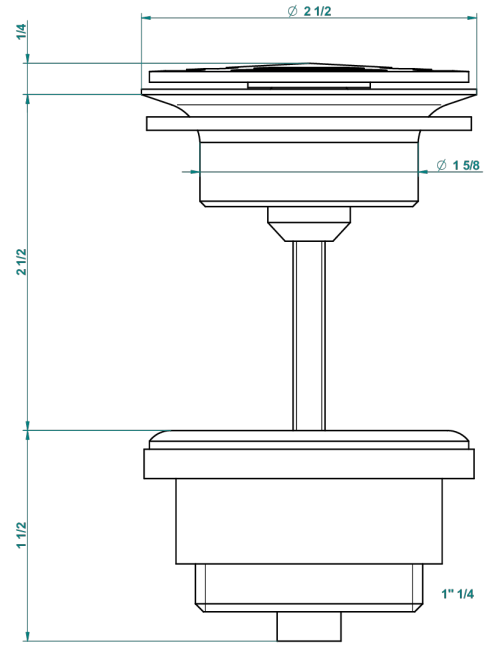

AMBOISE MALACHITE

A1J-309/B

台盆下水器排水口，无溢流孔

THG[®]
PARIS

62824

08/03/2017

特色

- Amboise Malachite
- 台盆下水器排水口，无溢流孔