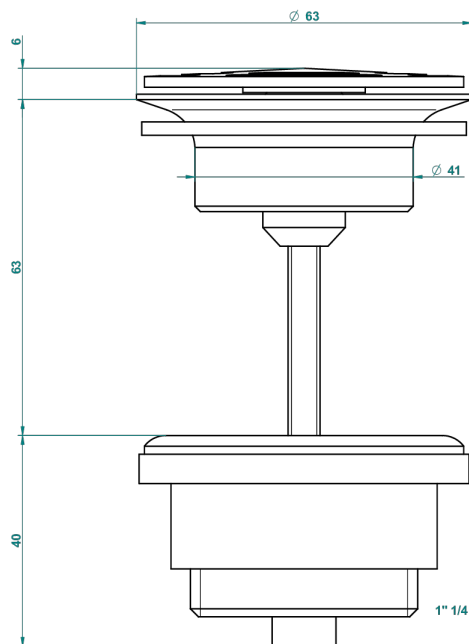

BROADWAY A MANETTES

A04-309/B

Bonde à écoulement libre avec grille pour vidage de lavabo

THG[®]
PARIS

62824

08/03/2017

CARACTÉRISTIQUES

- Broadway à manettes
- Bonde à écoulement libre avec grille pour vidage de lavabo