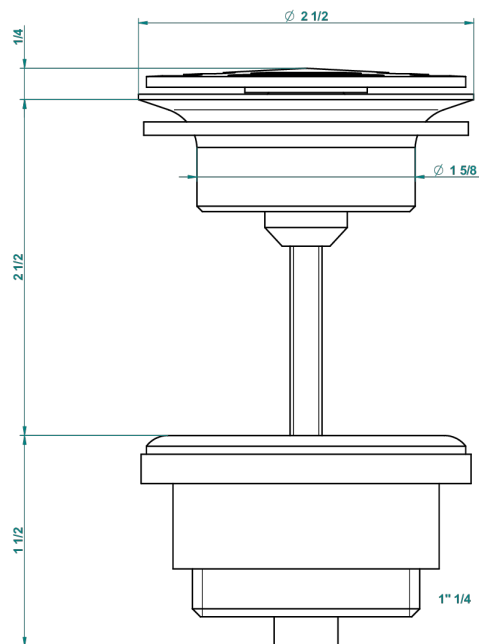

BROADWAY A MANETTES

A04-309/B

Bonde à écoulement libre avec grille pour vidage de lavabo

THG[®]
PARIS

62824

08/03/2017

CARACTÉRISTIQUES

- Broadway à manettes
- Bonde à écoulement libre avec grille pour vidage de lavabo