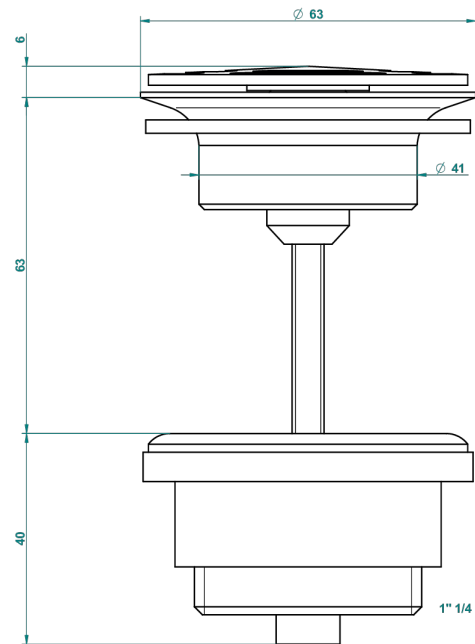

BROADWAY С РУКОЯТКАМИ

A04-309/B

Донный клапан с низкой пропускной способностью для раковин без перелива

THG[®]
PARIS

62824

08/03/2017

ХАРАКТЕРИСТИКИ

- Broadway с ручьятками
- Донный клапан с низкой пропускной способностью для раковин без перелива