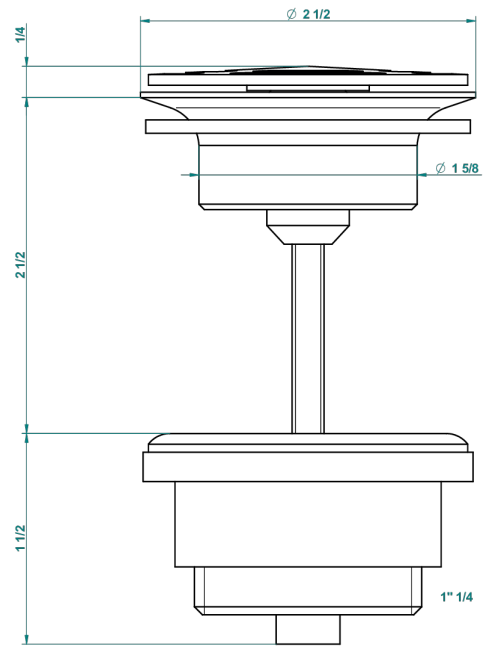

BROADWAY С РУКОЯТКАМИ

A04-309/B

Донный клапан с низкой пропускной способностью для раковин без перелива

THG[®]
PARIS

62824

08/03/2017

ХАРАКТЕРИСТИКИ

- Broadway с ручьятами
- Донный клапан с низкой пропускной способностью для раковин без перелива