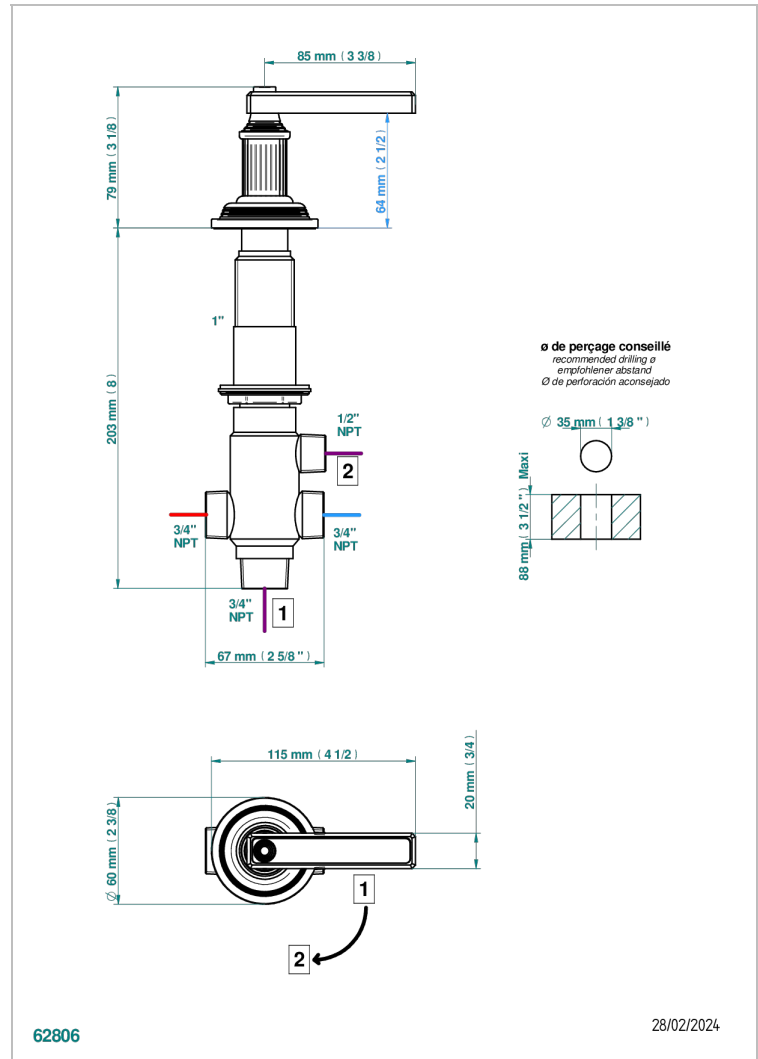

# GRAND CENTRAL WHITE ONYX WITH LEVER HANDLES

U9S-50/4/VG

2-wege-umstellventil wanne/brause zur standmontage

THG<sup>®</sup>  
PARIS

## EIGENSCHAFTEN

- Grand central White Onyx with lever handles
- 2-wege-umstellventil wanne/brause zur standmontage