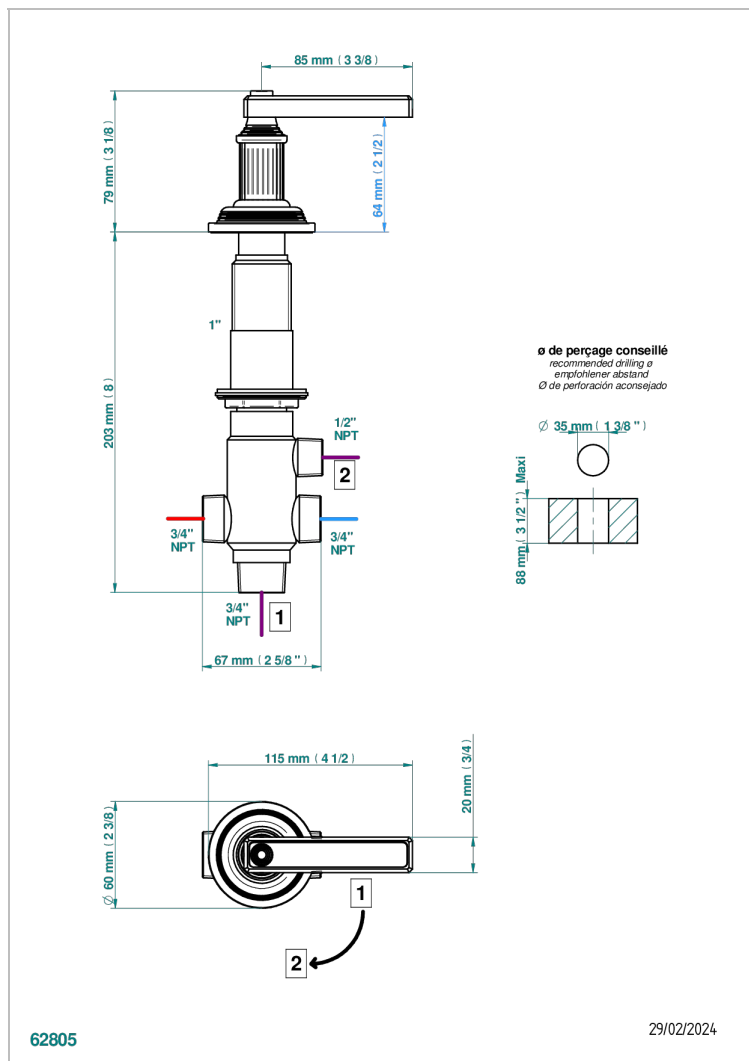

# GRAND CENTRAL ONYX NOIR A MANETTES

U9N-50/4/VG

Inverseur manuel à 4 voies sur gorge (2 arrivées, 2 sorties)

## CARACTÉRISTIQUES

- Grand Central Onyx noir à manettes
- Inverseur manuel à 4 voies sur gorge (2 arrivées, 2 sorties)