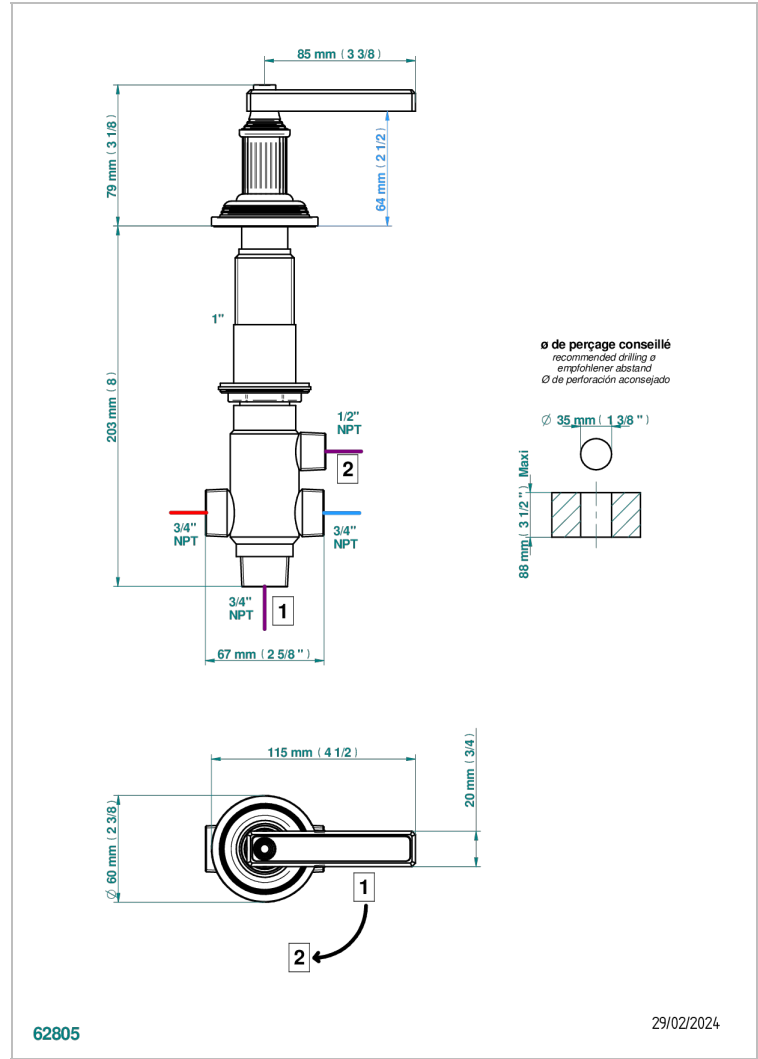

GRAND CENTRAL BLACK ONYX WITH LEVER

U9N-50/4/VG

Inversor manual sobre encimera 4 vías (2 salidas , 2 entradas)

THG[®]
PARIS

CARACTERÍSTICAS

- Grand central Black Onyx with lever
- Inversor manual sobre encimera 4 vías (2 salidas , 2 entradas)