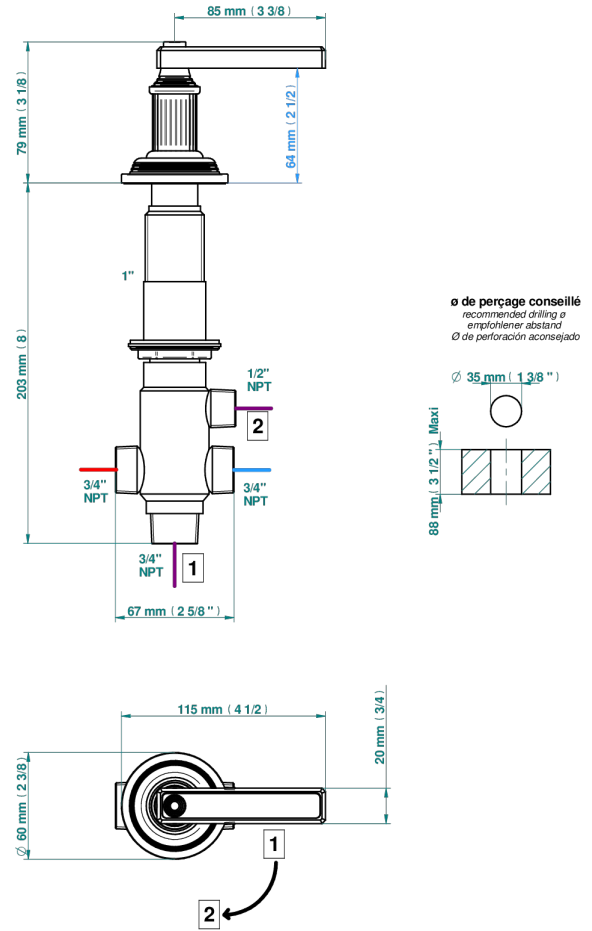

GRAND CENTRAL BLACK ONYX WITH LEVER

U9N-50/4/VG

2-wege-umstellventil wanne/brause zur standmontage

THG[®]
PARIS

62805

29/02/2024

EIGENSCHAFTEN

- Grand central Black Onyx with lever
- 2-wege-umstellventil wanne/brause zur standmontage