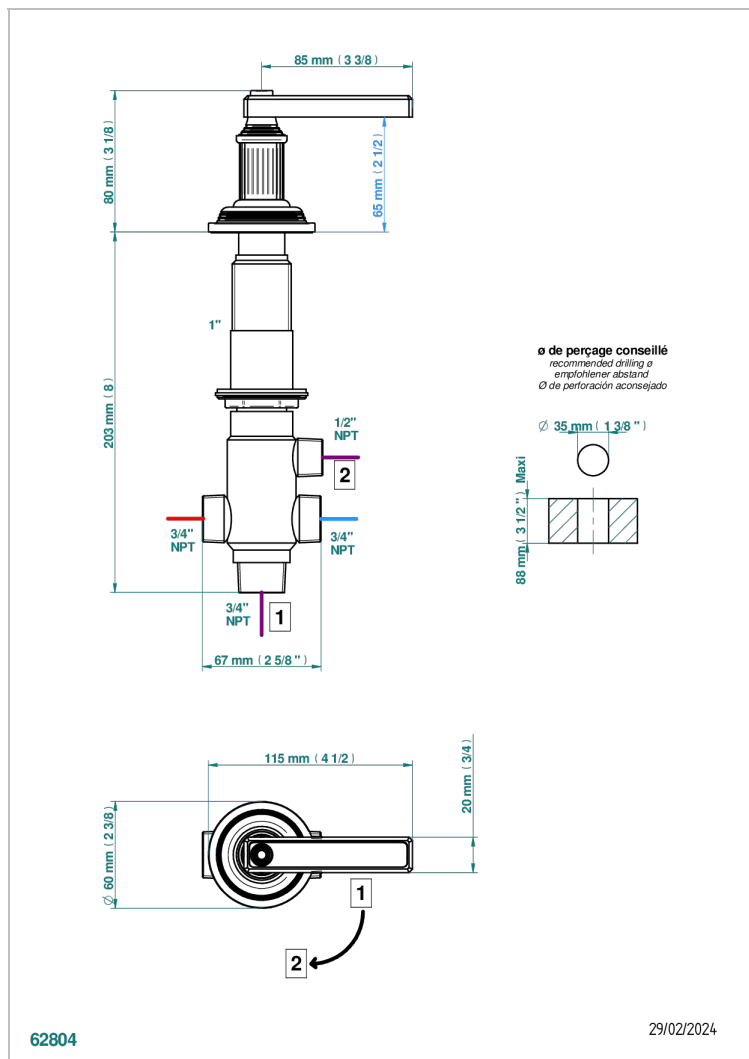

GRAND CENTRAL METAL WITH LEVER

U9L-50/4/VG

台式四通手动分水器 (2个入水口, 2个出水口)

特色

- Grand central Metal with lever
- 台式四通手动分水器 (2个入水口, 2个出水口)

可选饰面

Black ceram - D30
Blush PVD - H62
Graphite PVD - H64
Matt Umber PVD - H67
Matt blush PVD - H60
Matt graphite PVD - H65