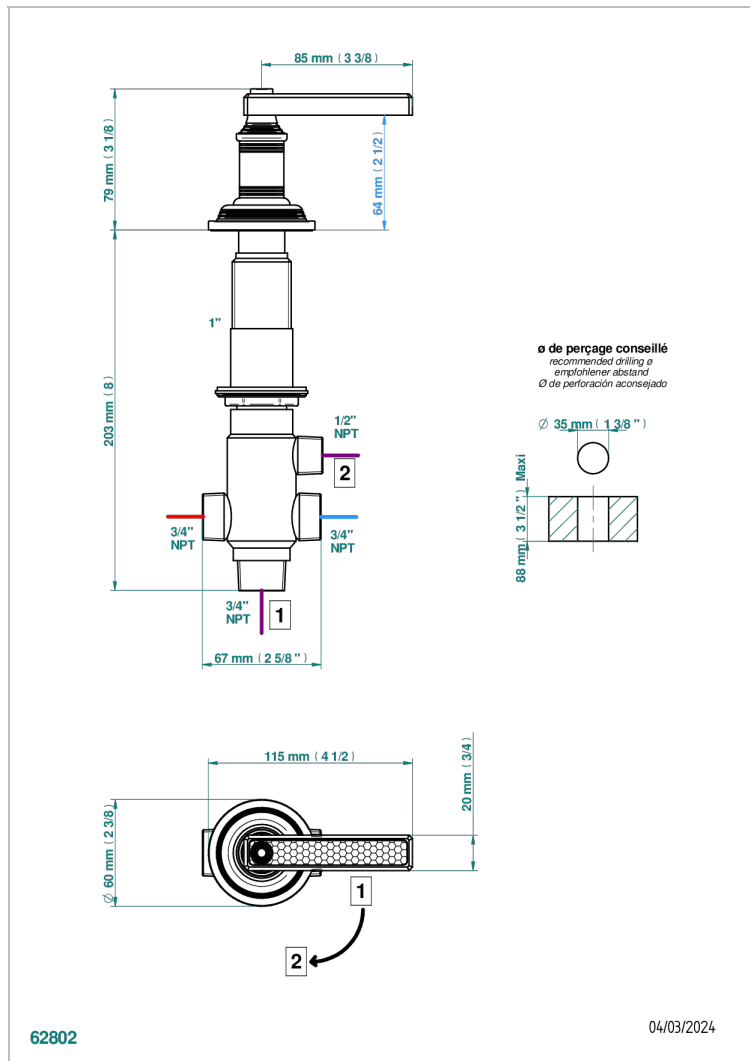

WEST COAST WITH GUILLOCHE DECOR WITH LEVER

U9D-50/4/VG

THG[®]
PARIS

Inversor manual sobre encimera 4 vías (2 salidas , 2 entradas)

CARACTERÍSTICAS

- West coast with Guilloché decor with lever
- Inversor manual sobre encimera 4 vías (2 salidas , 2 entradas)