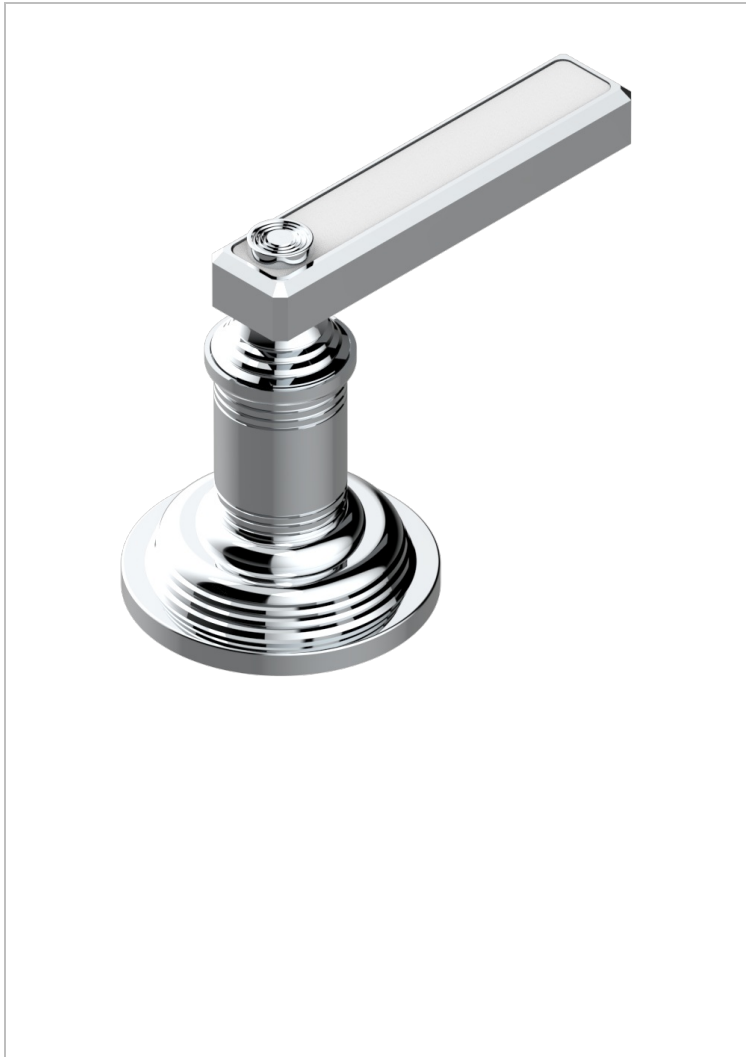

WEST COAST WHITE ONYX WITH LEVER HANDLES

U9H-50/4/VG

Inversor manual sobre encimera 4 vías (2 salidas , 2 entradas)

THG[®]
PARIS

CARACTERÍSTICAS

- West Coast White Onyx with lever handles
- Inversor manual sobre encimera 4 vías (2 salidas , 2 entradas)

ACABADOS DISPONIBLES

Bronce claro - D01
Cerámica negra mate - D30
Cobre viejo mate - H07
Cromo - A02
Cromo mate - C02
Dorado - F01

Dorado mate - F07
Dorado pálido - F30
Dorado pálido mate (sin barniz) - F31
Natural smoked Brass - A13
Níquel - B01
Níquel mate - C01

Níquel viejo - H28
Pvd blush - H62
Pvd blush mate - H60
Pvd color latón - H49
Pvd color latón mate - H50
Pvd color níquel - H55

Pvd color níquel mate - H56
Pvd color oro - H52
Pvd color oro mate - H53
Pvd grafito - H64
Pvd grafito mate - H65
Pvd marrón bronce - F33