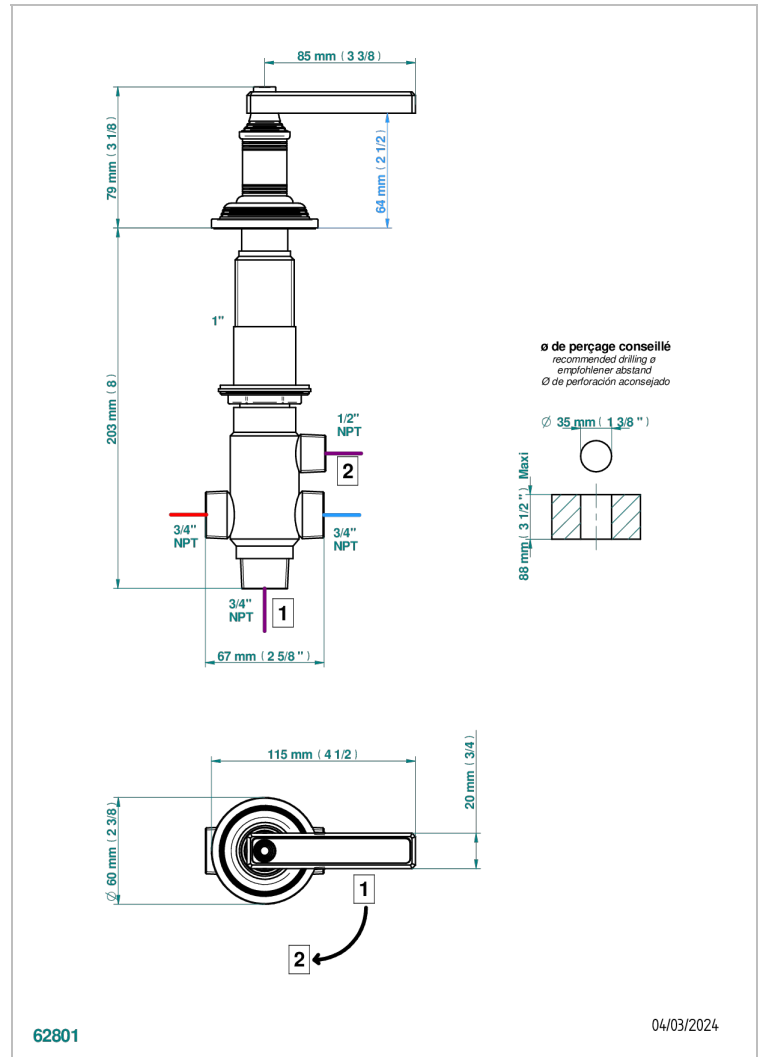

WEST COAST WHITE ONYX WITH LEVER HANDLES

U9H-50/4/VG

Inversor manual sobre encimera 4 vías (2 salidas , 2 entradas)

THG[®]
PARIS

CARACTERÍSTICAS

- West Coast White Onyx with lever handles
- Inversor manual sobre encimera 4 vías (2 salidas , 2 entradas)