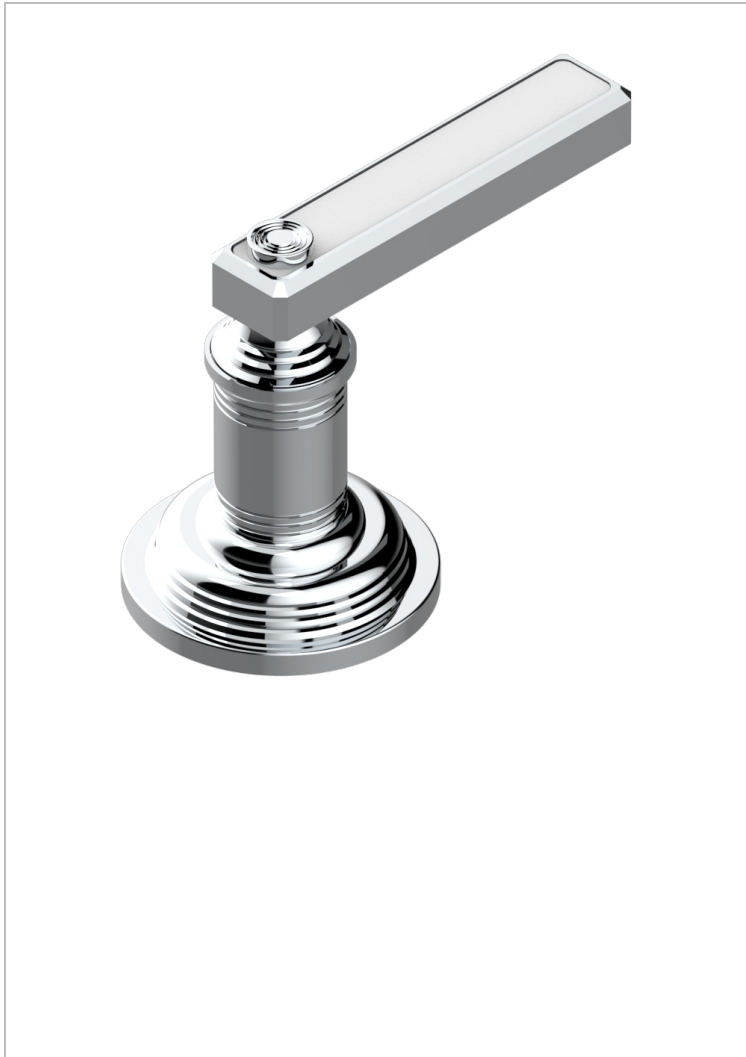

WEST COAST WHITE ONYX WITH LEVER HANDLES

U9H-50/4/VG

2-wege-umstellventil wanne/brause zur standmontage

THG[®]
PARIS

EIGENSCHAFTEN

- West Coast White Onyx with lever handles
- 2-wege-umstellventil wanne/brause zur standmontage

VERFÜGBARE OBERFLÄCHEN

Altnickel - H28
Blassgold - F30
Blassgold matt unlackiert - F31
Bronze hell - D01
Chrom - A02
Chrom matt - C02

Gold - F01
Gold matt - F07
Kupfer altrot matt lackiert - H07
Mattschwarz keramik - D30
Natural smoked Brass - A13
Nickel matt - C01