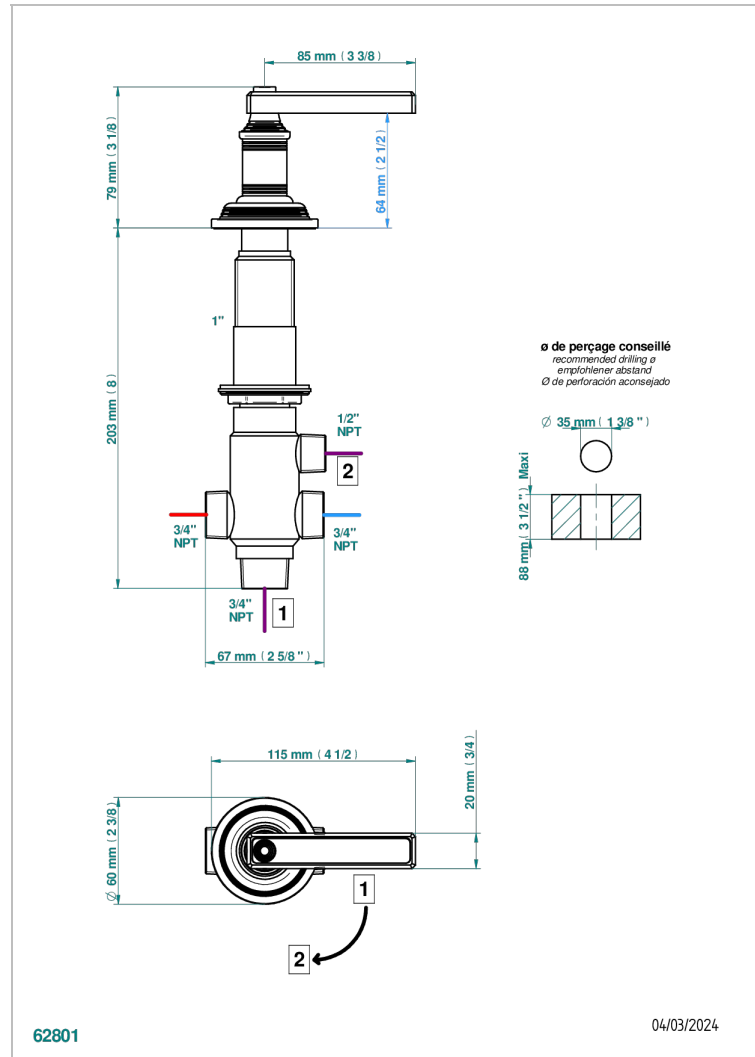

WEST COAST WHITE ONYX WITH LEVER HANDLES

U9H-50/4/VG

2-wege-umstellventil wanne/brause zur standmontage

THG[®]
PARIS

EIGENSCHAFTEN

- West Coast White Onyx with lever handles
- 2-wege-umstellventil wanne/brause zur standmontage