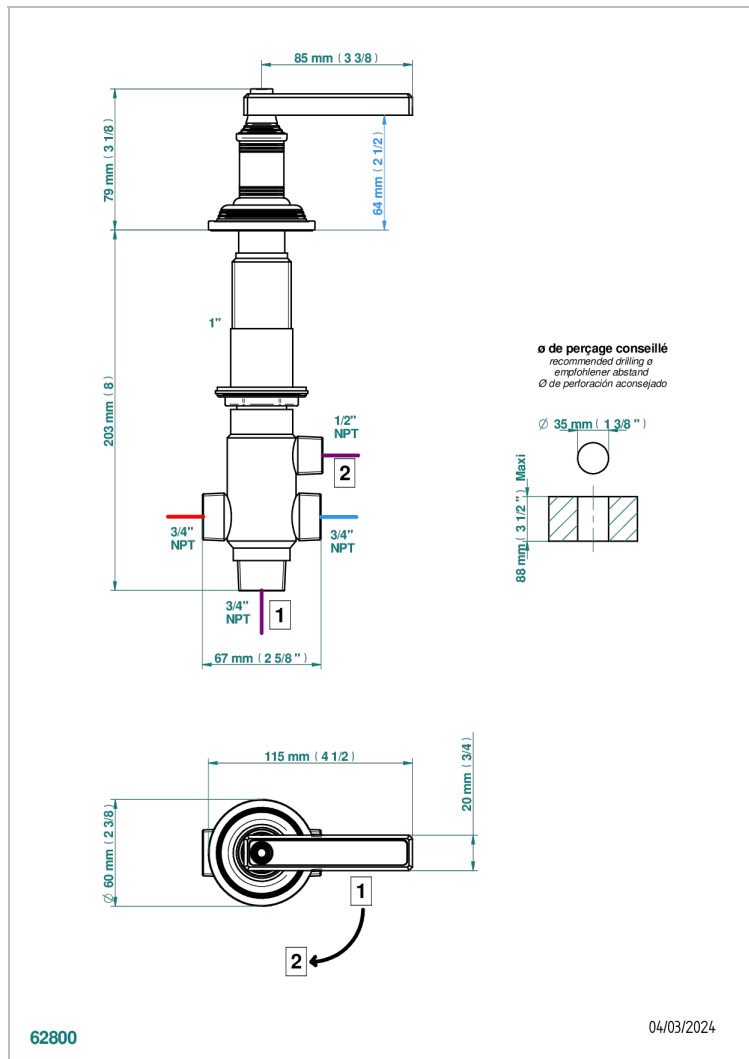

WEST COAST BLACK ONYX WITH LEVER

U9F-50/4/VG

Inversor manual sobre encimera 4 vías (2 salidas , 2 entradas)

THG[®]
PARIS

CARACTERÍSTICAS

- West Coast Black Onyx with lever
- Inversor manual sobre encimera 4 vías (2 salidas , 2 entradas)