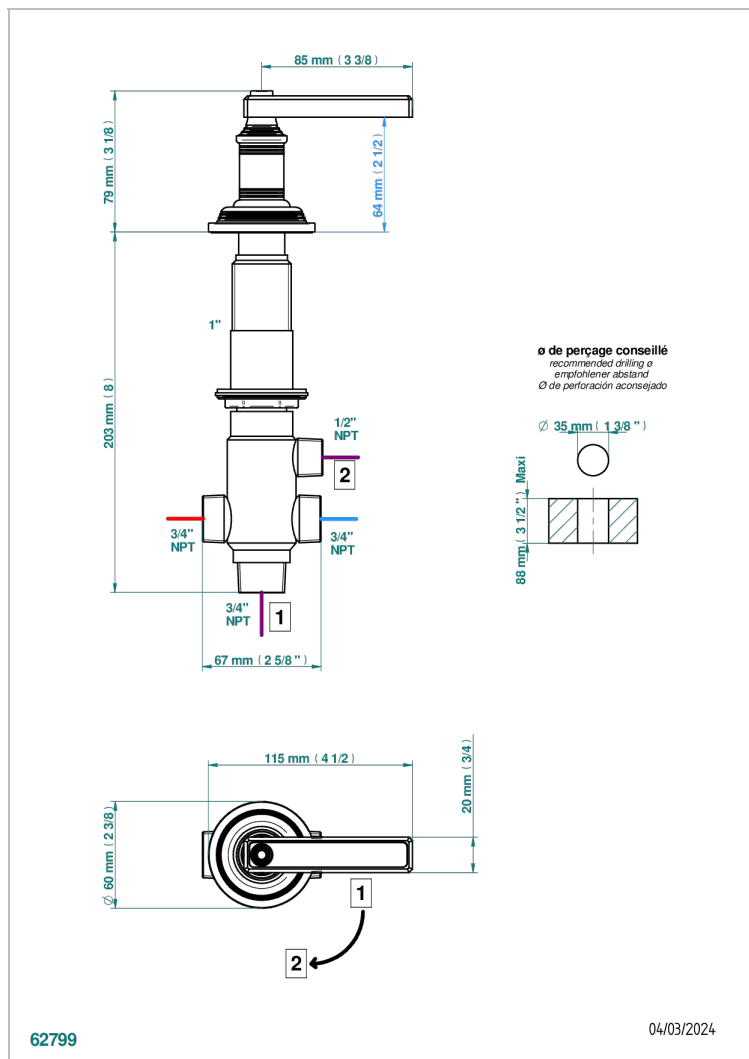

WEST COAST METAL WITH LEVER

U9B-504VGUS

4 WAYS DECK DIVERTER WITH TRIM

THG[®]
PARIS

CARACTERÍSTICAS

- West Coast Metal with lever
- 4 WAYS DECK DIVERTER WITH TRIM

ACABADOS DISPONIBLES

Bronce claro - D01
Cerámica negra mate - D30
Cobre viejo mate - H07
Cromo - A02
Cromo mate - C02
Dorado - F01