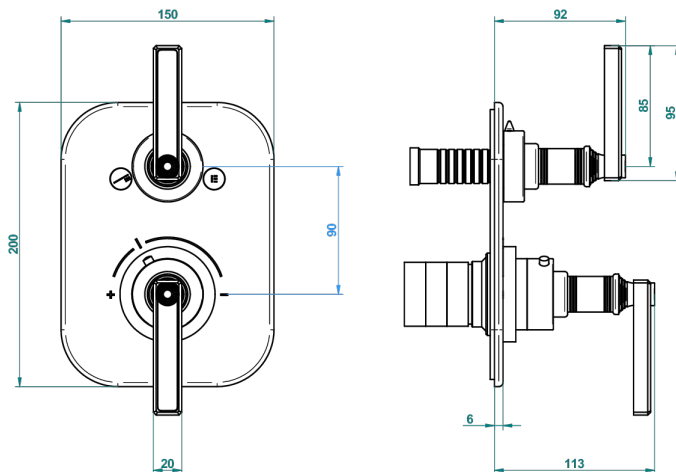

WEST COAST С РУЧКАМИ-РУКОЯТКАМИ С ЧЕРНЫМ ОНИКСОМ

THG[®]
PARIS

U9F-5600BE

Ручки регулировки для термостата THG с переключателем на 3 выхода арт.5600AE

4 pastilles inclus / 4 pads included

Compatible with

Boîte / Box Joint Plaque / Seal Plate Tube

62780

05/12/2017

ХАРАКТЕРИСТИКИ

- ASME : ASME A112.18.1-2011/CSA B125.1-11
- DVGW : DW-6512CQ0608

СТАНДАРТЫ

СВЯЗАННЫЕ ТОВАРНЫЕ ПОЗИЦИИ

- Ref. G00-5100G Стопорное кольцо для термостатического смесителя THG с комплектом креплений
- Ref. G00-5600AE Термостат THG 1/2" с коробкой для встраивания, восковым картриджем и переключателем на 3 выхода, без ручек регулировки