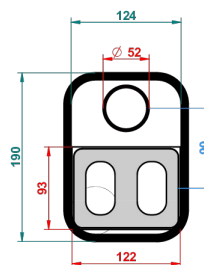

WEST COAST С РУЧКАМИ-РУКОЯТКАМИ С ЧЕРНЫМ ОНИКСОМ

THG[®]
PARIS

U9F-5600BE

Ручки регулировки для термостата THG с переключателем на 3 выхода арт.5600AE

4 pastilles inclus / 4 pads included

Compatible with

Boîte / Box Joint Plaque / Seal Plate Tube

62780

05/12/2017

ХАРАКТЕРИСТИКИ

- ASME : ASME A112.18.1-2011/CSA B125.1-11
- DVGW : DW-6512CQ0608

СТАНДАРТЫ

СВЯЗАННЫЕ ТОВАРНЫЕ ПОЗИЦИИ

- Ref. G00-5100G Стопорное кольцо для термостатического смесителя THG с комплектом креплений
- Ref. G00-5600AE Термостат THG 1/2" с коробкой для встраивания, восковым картриджем и переключателем на 3 выхода, без ручек регулировки