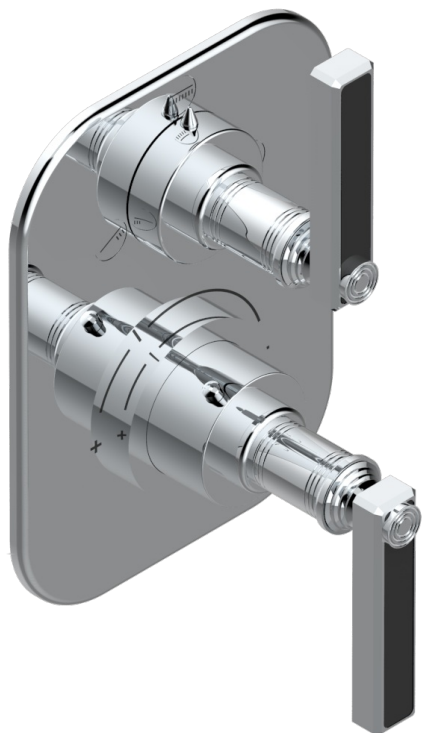

WEST COAST С РУЧКАМИ-РУКОЯТКАМИ С ЧЕРНЫМ ОНИКСОМ

THG[®]
PARIS

U9F-5600BE

Ручки регулировки для термостата THG с переключателем на 3 выхода арт.5600AE

4 pastilles inclus / 4 pads included

Compatible with

Boîte / Box Joint Plaque / Seal Plate Tube

62780

05/12/2017

ХАРАКТЕРИСТИКИ

- ASME : ASME A112.18.1-2011/CSA B125.1-11
- DVGW : DW-6512CQ0608

СТАНДАРТЫ

СВЯЗАННЫЕ ТОВАРНЫЕ ПОЗИЦИИ

- Ref. G00-5100G Стопорное кольцо для термостатического смесителя THG с комплектом креплений
- Ref. G00-5600AE Термостат THG 1/2" с коробкой для встраивания, восковым картриджем и переключателем на 3 выхода, без ручек регулировки