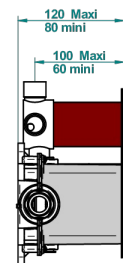

WEST COAST С РУЧКАМИ-РУКОЯТКАМИ С ЧЕРНЫМ ОНИКСОМ

THG[®]
PARIS

U9F-5600BE

Ручки регулировки для термостата THG с переключателем на 3 выхода арт.5600AE

4 pastilles inclus / 4 pads included

Compatible with

Boîte / Box Joint Plaque / Seal Plate Tube

62780

05/12/2017

ХАРАКТЕРИСТИКИ

- ASME : ASME A112.18.1-2011/CSA B125.1-11
- DVGW : DW-6512CQ0608

СТАНДАРТЫ

СВЯЗАННЫЕ ТОВАРНЫЕ ПОЗИЦИИ

- Ref. G00-5100G Стопорное кольцо для термостатического смесителя THG с комплектом креплений
- Ref. G00-5600AE Термостат THG 1/2" с коробкой для встраивания, восковым картриджем и переключателем на 3 выхода, без ручек регулировки