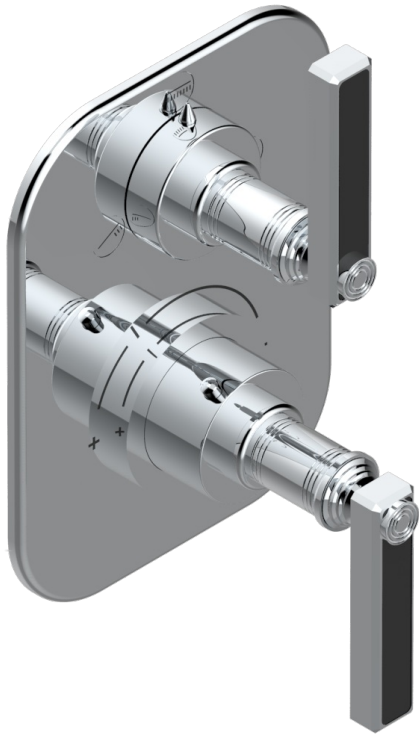

# WEST COAST BLACK ONYX WITH LEVER

U9F-5600BE

THG<sup>®</sup>  
PARIS

Parte exterior del termostático THG con 3 salidas y una función de parada (para ref 5 600AE con caja de empotrar)

## CARACTERÍSTICAS

- Parte externa del termostático empotrado 5600AE con 3 salidas 1/2" (con una posición de parada entre las salidas)
- Requiere un termostático empotrado ref. 5600AE
- Para ducha con 3 funciones
- Perilla de termostático con tope de temperatura regulable a 38°C
- Placa de latón macizo
- ASME : ASME A112.18.1-2011/CSA B125.1-11
- DVGW : DW-6512CQ0608

## PRODUCTOS RELACIONADOS

- Ref. G00-5100G Anillo de ajuste reforzado para termostático THG con sistema de fijación
- Ref. G00-5600AE Cuerpo de termostático THG con 3 salidas y función de parada - entregado con caja de empotrar