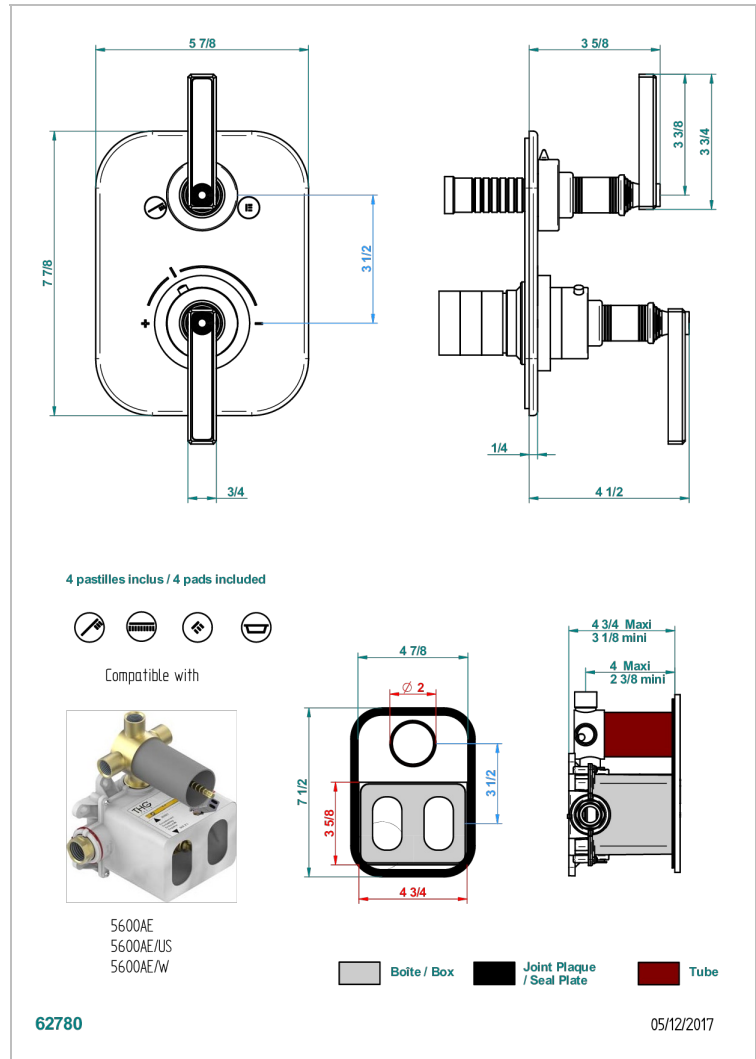

# WEST COAST BLACK ONYX WITH LEVER

U9F-5600BE

THG<sup>®</sup>  
PARIS

Parte exterior del termostático THG con 3 salidas y una función de parada (para ref 5 600AE con caja de empotrar)

## CARACTERÍSTICAS

- Parte externa del termostático empotrado 5600AE con 3 salidas 1/2" (con una posición de parada entre las salidas)
- Requiere un termostático empotrado ref. 5600AE
- Para ducha con 3 funciones
- Perilla de termostático con tope de temperatura regulable a 38°C
- Placa de latón macizo
- ASME : ASME A112.18.1-2011/CSA B125.1-11
- DVGW : DW-6512CQ0608

## PRODUCTOS RELACIONADOS

- Ref. G00-5100G Anillo de ajuste reforzado para termostático THG con sistema de fijación
- Ref. G00-5600AE Cuerpo de termostático THG con 3 salidas y función de parada - entregado con caja de empotrar