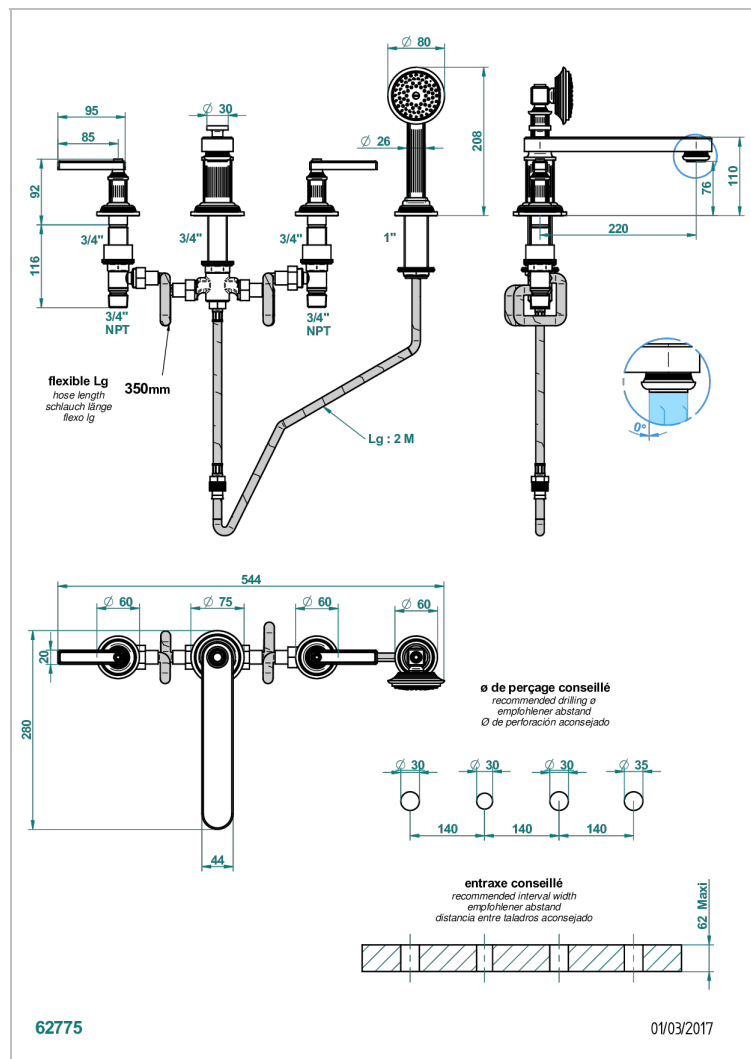

GRAND CENTRAL ONYX BLANC A MANETTES

U9S-112BSGBBUS

Mélangeur bain douche 4 trous sur gorge avec bec bas super goliath à inversion - standard américain

CARACTÉRISTIQUES

- Grand Central Onyx blanc à manettes
- Mélangeur bain douche 4 trous sur gorge avec bec bas super goliath à inversion - standard américain