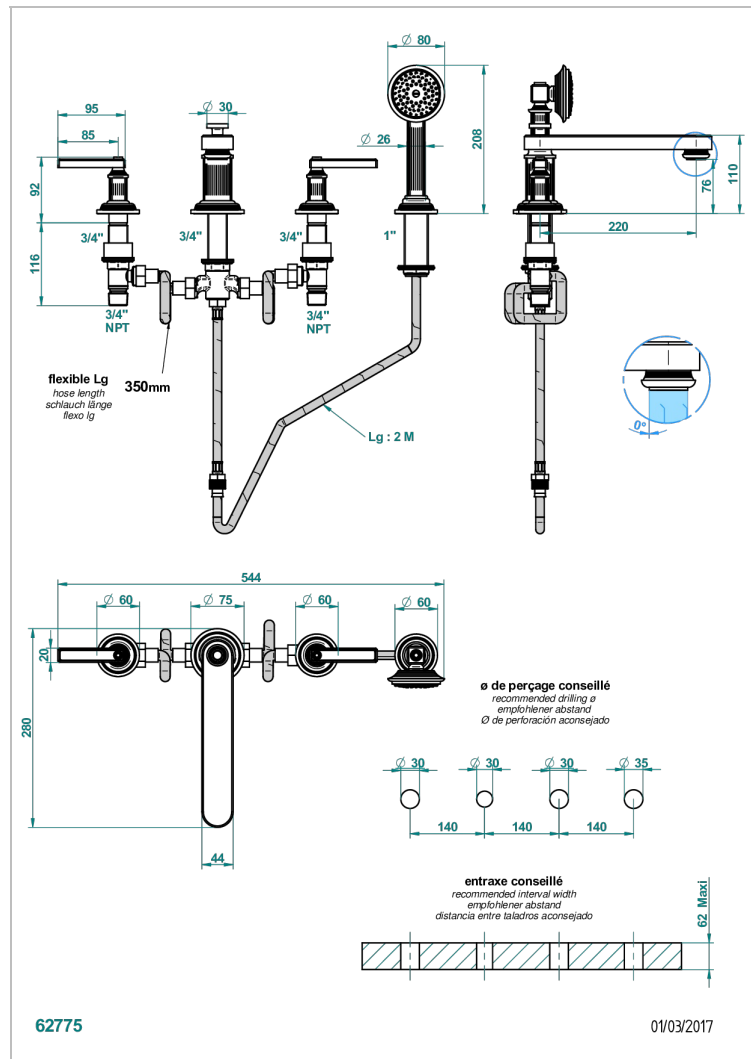

GRAND CENTRAL WHITE ONYX WITH LEVER HANDLES

U9S-112BSGBBUS

Mélangeur bain douche 4 trous sur gorge avec bec bas super goliath à inversion - standard américain

CARACTERÍSTICAS

- Grand central White Onyx with lever handles
- Mélangeur bain douche 4 trous sur gorge avec bec bas super goliath à inversion - standard américain

Pvd marrón bronce mate - F34
Pvd umber - H66
Pvd umber mate - H67