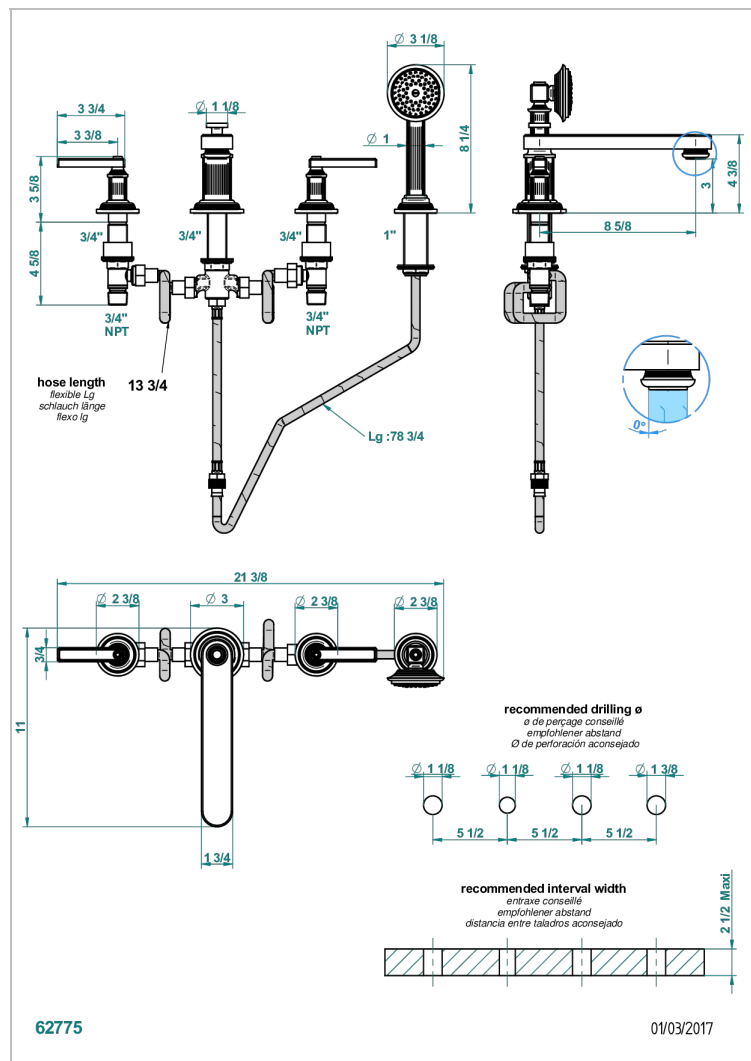

GRAND CENTRAL ONYX BLANC A MANETTES

U9S-112BSGBBUS

Mélangeur bain douche 4 trous sur gorge avec bec bas super goliath à inversion - standard américain

CARACTÉRISTIQUES

- Grand Central Onyx blanc à manettes
- Mélangeur bain douche 4 trous sur gorge avec bec bas super goliath à inversion - standard américain