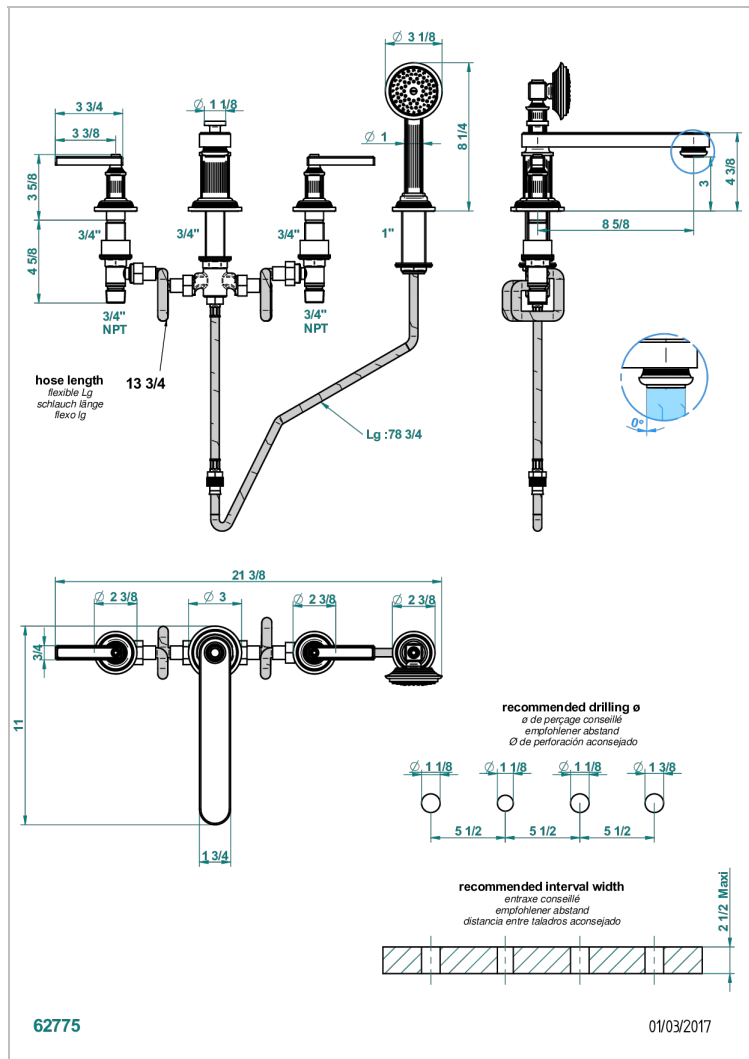

GRAND CENTRAL WHITE ONYX WITH LEVER HANDLES

U9S-112BSGGBBUS

Mélangeur bain douche 4 trous sur gorge avec bec bas super goliath à inversion - standard américain

CARACTERÍSTICAS

- Grand central White Onyx with lever handles
- Mélangeur bain douche 4 trous sur gorge avec bec bas super goliath à inversion - standard américain

Pvd marrón bronce mate - F34
Pvd umber - H66
Pvd umber mate - H67