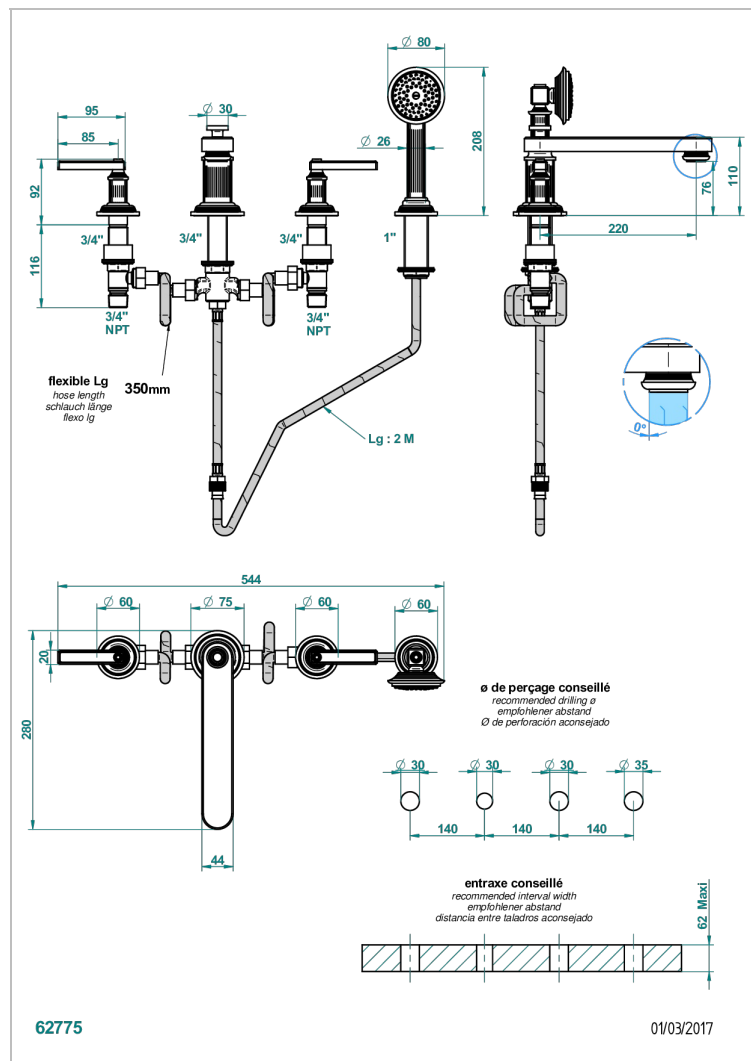

GRAND CENTRAL ONYX BLANC A MANETTES

U9S-112BSGGB

Mélangeur bain douche 4 trous sur gorge avec bec bas super goliath à inversion

CARACTÉRISTIQUES

- ACS : 18ACCLY473

CERTIFICATIONS

FINITIONS DISPONIBLES

Bronze clair - D01
Chromé - A02
Chromé mat - C02
Doré brillant - F01
Doré mat - F07
Laiton fumé naturel - A13

Nickel brillant - B01
Nickel mat - C01
Noir mat céramique - D30
Or pâle - F30
Or pâle mat - F31
Pvd blush - H62

Pvd blush mat - H60
Pvd couleur bronze brown - F33
Pvd couleur bronze brown - mat - F34
Pvd couleur doré - H52
Pvd couleur doré mat - H53
Pvd couleur laiton - H49

Pvd couleur laiton mat - H50
Pvd couleur nickel - H55
Pvd couleur nickel mat - H56
Pvd graphite - H64
Pvd graphite mat - H65
Pvd umber - H66

Pvd umber mat - H67
Vieux cuivre rouge mat - H07
Vieux nickel - H28