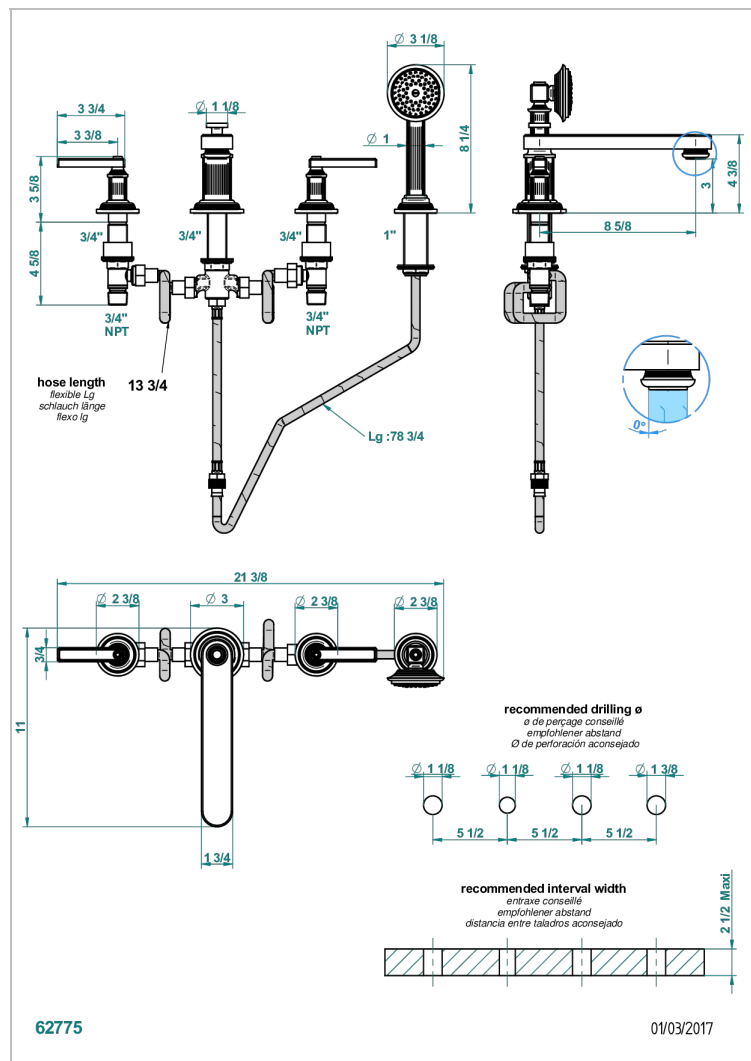

GRAND CENTRAL ONYX BLANC A MANETTES

U9S-112BSGGB

Mélangeur bain douche 4 trous sur gorge avec bec bas super goliath à inversion

CARACTÉRISTIQUES

- ACS : 18ACCLY473

CERTIFICATIONS

FINITIONS DISPONIBLES

Bronze clair - D01
Chromé - A02
Chromé mat - C02
Doré brillant - F01
Doré mat - F07
Laiton fumé naturel - A13

Nickel brillant - B01
Nickel mat - C01
Noir mat céramique - D30
Or pâle - F30
Or pâle mat - F31
Pvd blush - H62

Pvd blush mat - H60
Pvd couleur bronze brown - F33
Pvd couleur bronze brown - mat - F34
Pvd couleur doré - H52
Pvd couleur doré mat - H53
Pvd couleur laiton - H49

Pvd couleur laiton mat - H50
Pvd couleur nickel - H55
Pvd couleur nickel mat - H56
Pvd graphite - H64
Pvd graphite mat - H65
Pvd umber - H66

Pvd umber mat - H67
Vieux cuivre rouge mat - H07
Vieux nickel - H28