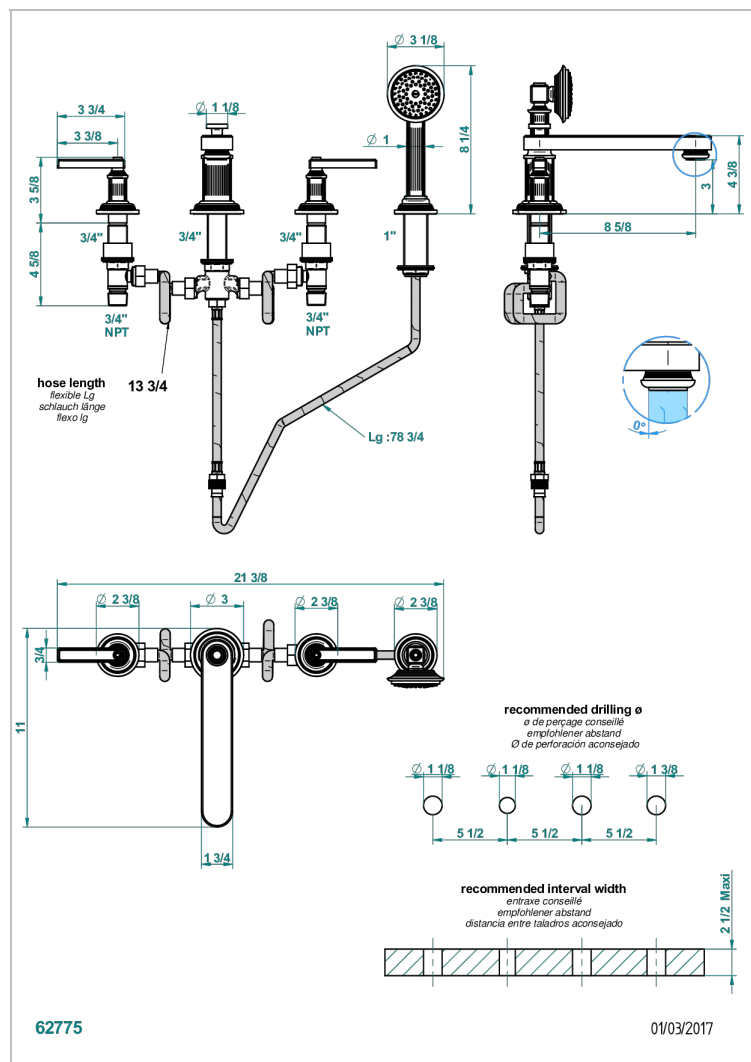

GRAND CENTRAL WHITE ONYX WITH LEVER HANDLES

U9S-112BSGGB

4-loch-wannenkombination zur standmontage mit ausziehbarer brause, niedrigem super goliath auslauf und automatischer umstellung von brause auf wannenauslauf

EIGENSCHAFTEN

- ACS : 18ACCLY473

ZERTIFIZIERUNGEN

VERFÜGBARE OBERFLÄCHEN

Altnickel - H28
Blassgold - F30
Blassgold matt unlackiert - F31
Bronze hell - D01
Chrom - A02
Chrom matt - C02

Gold - F01
Gold matt - F07
Kupfer alrot matt lackiert - H07
Mattschwarz keramik - D30
Natural smoked Brass - A13
Nickel matt - C01

Pvd umber - H66
Pvd umber matt - H67
Silbernickel - B01