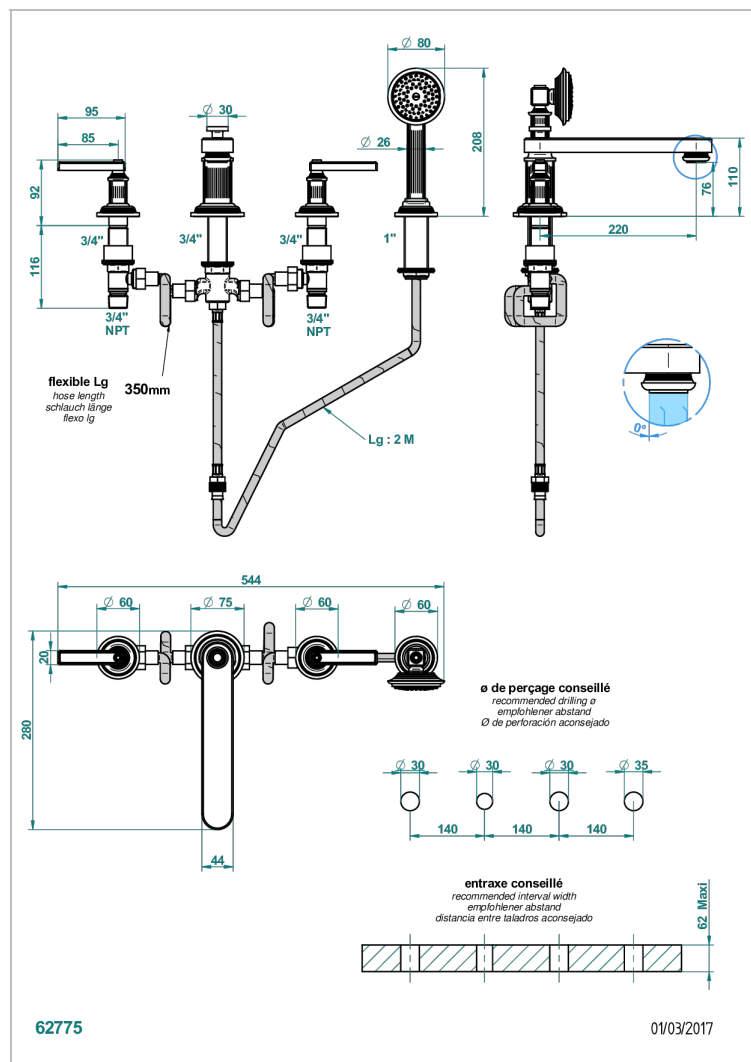

# GRAND CENTRAL С РУЧКАМИ-РУКОЯТКАМИ С БЕЛЫМ ОНИКСОМ

THG<sup>®</sup>  
PARIS

U9S-112BSGVB

Смеситель для ванны на 4 отв. с низким изливом СУПЕР ГОЛИАФ

## ХАРАКТЕРИСТИКИ

- ACS : 18ACCLY473