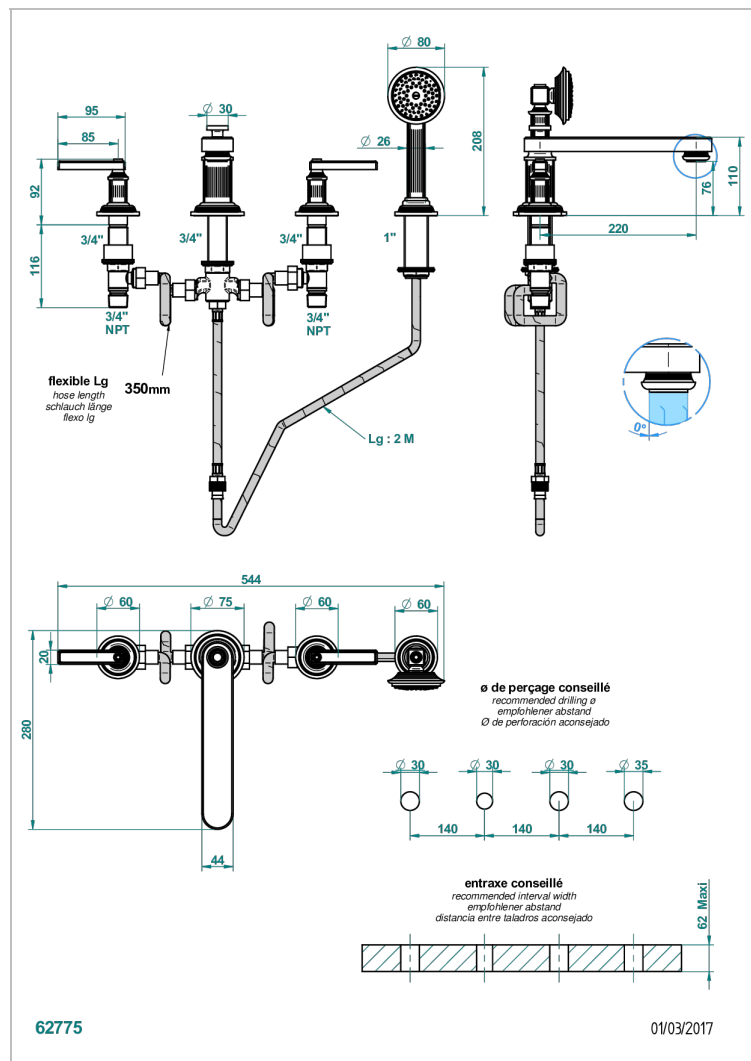

# GRAND CENTRAL ONYX BLANC A MANETTES

U9S-112BSGGB

Mélangeur bain douche 4 trous sur gorge avec bec bas super goliath à inversion

## CARACTÉRISTIQUES

- ACS : 18ACCLY473