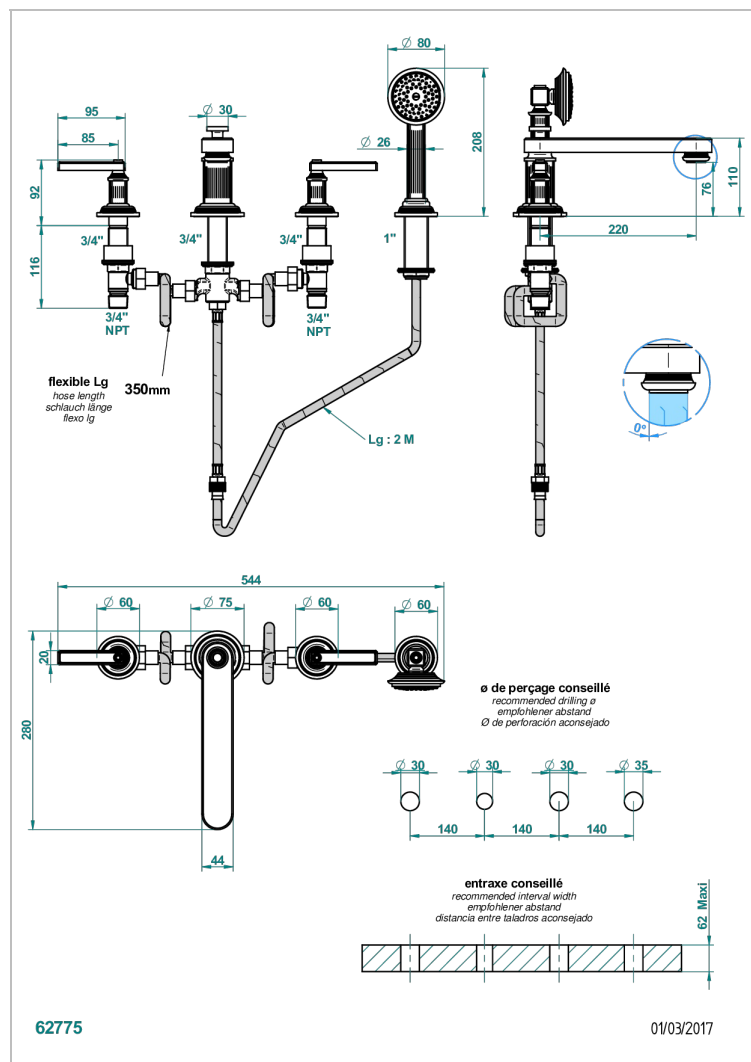

# GRAND CENTRAL WHITE ONYX WITH LEVER HANDLES

U9S-112BSGGB

4-loch-wannenkombination zur standmontage mit ausziehbarer brause, niedrigem super goliath auslauf und automatischer umstellung von brause auf wannenauslauf