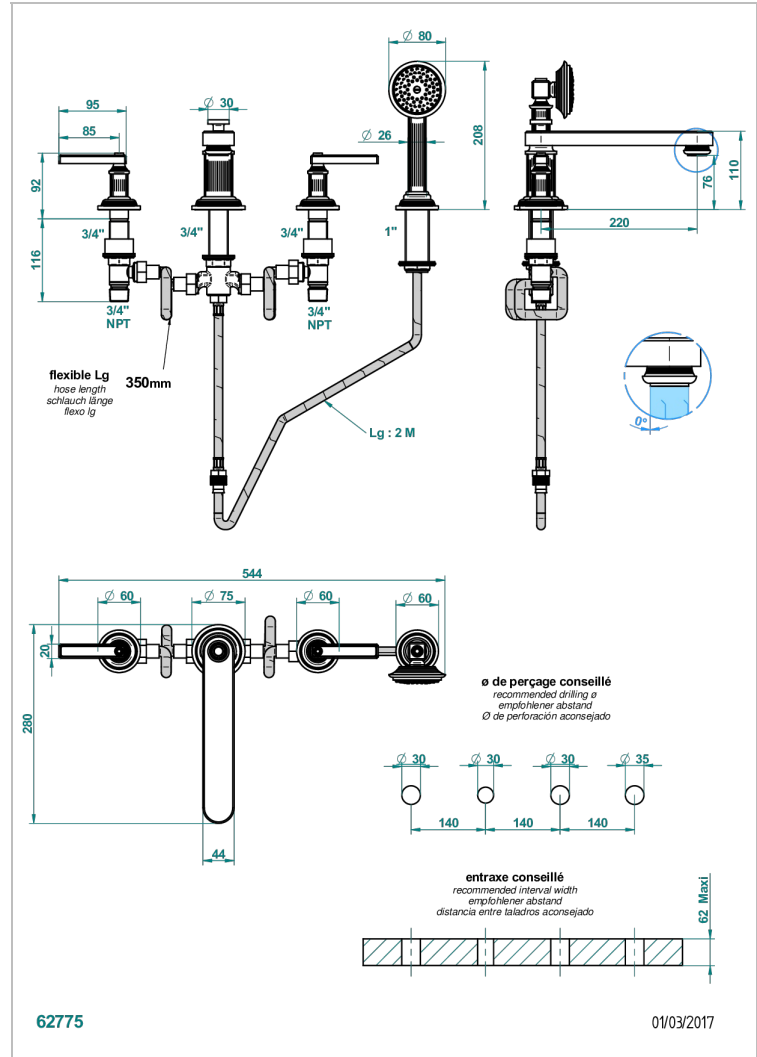

# GRAND CENTRAL WHITE ONYX WITH LEVER HANDLES

U9S-112BSGGB

台式四孔浴缸淋浴龙头，分水式超大号矮喷嘴

- PVD棕铜 - F33
- PVD金色 - H52
- PVD镍 - H55
- Umber PVD - H66
- 哑光复古铜 - HO7
- 哑光浅金 - F31

- 哑光金 - F07
- 哑光铬 - C02
- 哑光镍 - C01
- 复古镍 - H28
- 抛光金 (24K金) - F01
- 抛光铬 - A02

- 抛光镍 - B01
- 浅金 - F30
- 漆面铜 - DO1